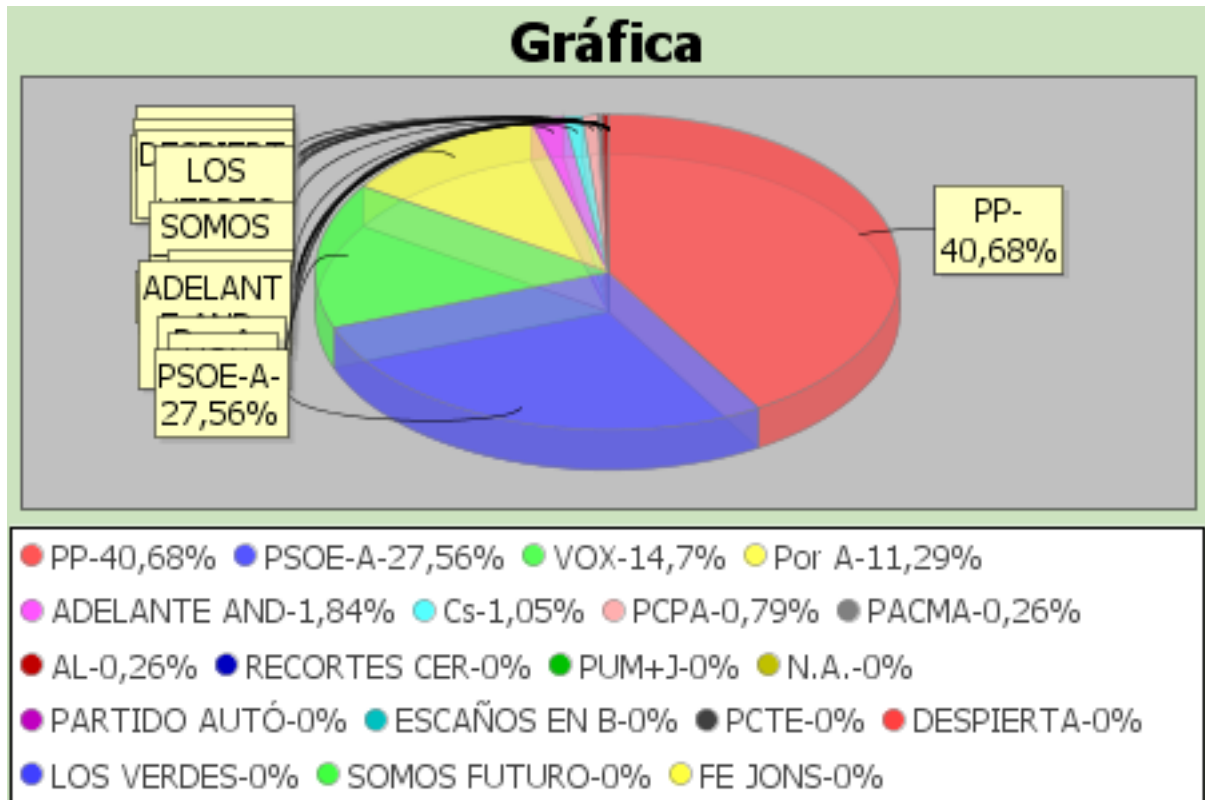

ELECCIONES AL PARLAMENTO DE ANDALUCÍA 2022  
LISTADO DE VOTOS A CANDIDATURAS. PILAS

Distrito	Sección
1	5

Censo	895	Siglas	Votos	Porcent
Votos Leídos	528	PP	222	42,86
Votos Nulos	10	PSOE-A	149	28,76
Votos Validos	518	Por A	60	11,58
Votos Blanco	3	VOX	54	10,42
Votos Candi	515	ADELANTE AND	18	3,47
% Participac	58,99	PCPA	4	0,77
% Abstención	41,01	Cs	4	0,77
% Nulos	1,89	PACMA	3	0,58
% Validos	98,11	N.A.	1	0,19
% Blancos	0,57	SOMOS FUTURO	0	0
% Candidaturas	97,54	DESPIERTA	0	0
		PCTE	0	0
		FE JONS	0	0
		PUM+J	0	0
		ESCAÑOS EN B	0	0
		RECORTES CER	0	0
		PARTIDO AUTÓ	0	0
		LOS VERDES	0	0
		AL	0	0

ELECCIONES AL PARLAMENTO DE ANDALUCÍA 2022  
LISTADO DE VOTOS A CANDIDATURAS. PILAS

Distrito	Sección	Mesa	Colegio
1	6	U	GIMNASIO MUNICIPAL LA SOLEDAD

Censo	828	Siglas	Votos	Porcent
Votos Leídos	387	PP	155	40,68
Votos Nulos	6	PSOE-A	105	27,56
Votos Validos	381	VOX	56	14,7
Votos Blanco	6	Por A	43	11,29
Votos Candi	375	ADELANTE AND	7	1,84
% Participac	46,74	Cs	4	1,05
% Abstención	53,26	PCPA	3	0,79
% Nulos	1,55	PACMA	1	0,26
% Validos	98,45	AL	1	0,26
% Blancos	1,55	DESPIERTA	0	0
% Candidaturas	96,9	FE JONS	0	0
		RECORTES CER	0	0
		SOMOS FUTURO	0	0
		LOS VERDES	0	0
		PUM+J	0	0
		PARTIDO AUTÓ	0	0
		ESCAÑOS EN B	0	0
		N.A.	0	0
		PCTE	0	0

ELECCIONES AL PARLAMENTO DE ANDALUCÍA 2022  
LISTADO DE VOTOS A CANDIDATURAS. PILAS

Distrito	Sección
1	6

Censo	828	Siglas	Votos	Porcent
Votos Leídos	387	PP	155	40,68
Votos Nulos	6	PSOE-A	105	27,56
Votos Validos	381	VOX	56	14,7
Votos Blanco	6	Por A	43	11,29
Votos Candi	375	ADELANTE AND	7	1,84
% Participac	46,74	Cs	4	1,05
% Abstención	53,26	PCPA	3	0,79
% Nulos	1,55	PACMA	1	0,26
% Validos	98,45	AL	1	0,26
% Blancos	1,55	RECORTES CER	0	0
% Candidaturas	96,9	PUM+J	0	0
		N.A.	0	0
		PARTIDO AUTÓ	0	0
		ESCAÑOS EN B	0	0
		PCTE	0	0
		DESPIERTA	0	0
		LOS VERDES	0	0
		SOMOS FUTURO	0	0
		FE JONS	0	0