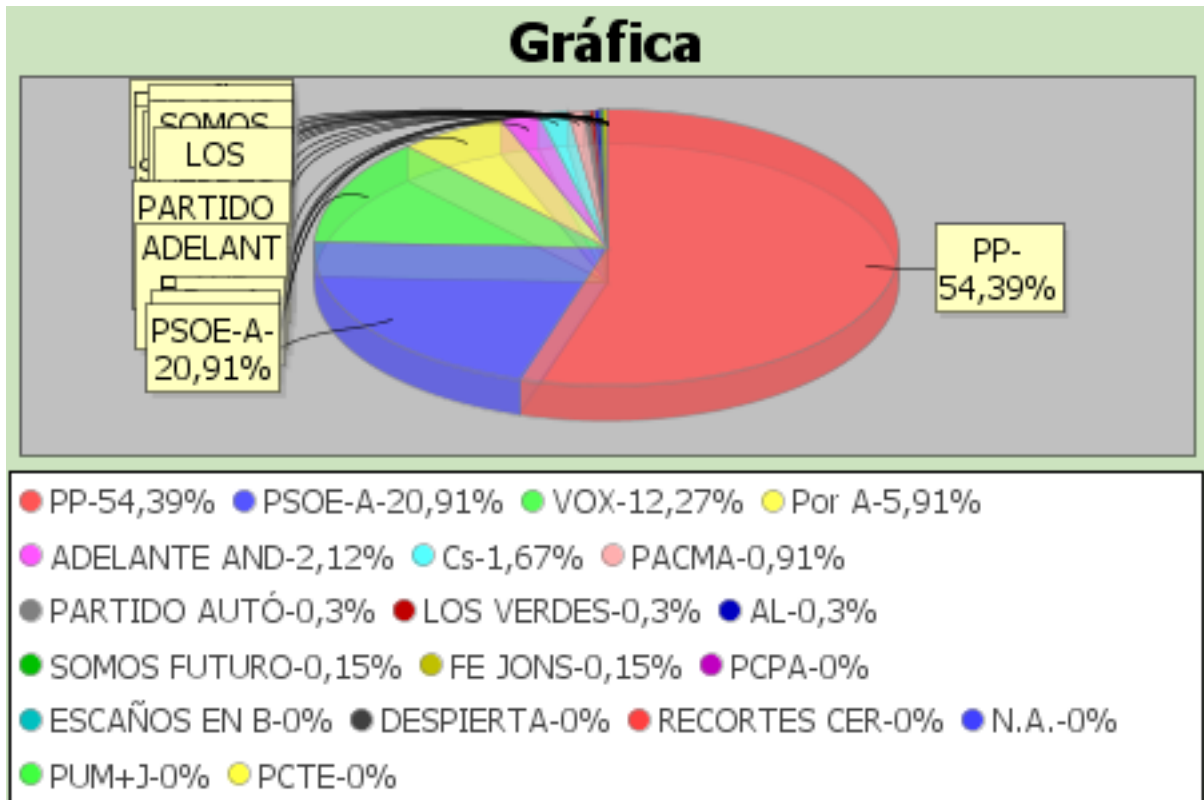

ELECCIONES AL PARLAMENTO DE ANDALUCÍA 2022  
LISTADO DE VOTOS A CANDIDATURAS. PILAS

Distrito	Sección	Mesa	Colegio
1	3	A	CENTRO COMERCIAL

Censo	Votos	Siglas	Porcent
Votos Leídos	308	PP	55,19
Votos Nulos	0	PSOE-A	18,18
Votos Validos	308	VOX	14,29
Votos Blanco	1	Por A	5,84
Votos Candi	307	ADELANTE AND	1,95
% Participac	58,67	PACMA	1,62
% Abstención	41,33	Cs	0,97
% Nulos	0	LOS VERDES	0,65
% Validos	100	PARTIDO AUTÓ	0,65
% Blancos	0,32	AL	0,32
% Candidaturas	99,68	PUM+J	0
		PCTE	0
		PCPA	0
		ESCAÑOS EN B	0
		RECORTES CER	0
		FE JONS	0
		DESPIERTA	0
		N.A.	0
		SOMOS FUTURO	0

ELECCIONES AL PARLAMENTO DE ANDALUCÍA 2022  
LISTADO DE VOTOS A CANDIDATURAS. PILAS

Distrito	Sección	Mesa	Colegio
1	3	B	CENTRO COMERCIAL

Censo	Votos Leídos	Votos Nulos	Votos Validos	Votos Blanco	Votos Candi	% Participac	% Abstención	% Nulos	% Validos	% Blancos	% Candidaturas	Siglas	Votos	Porcent
589	352	0	352	3	349	59,76	40,24	0	100	0,85	99,15	PP	189	53,69
												PSOE-A	82	23,3
												VOX	37	10,51
												Por A	21	5,97
												Cs	8	2,27
												ADELANTE AND	8	2,27
												PACMA	1	0,28
												SOMOS FUTURO	1	0,28
												AL	1	0,28
												FE JONS	1	0,28
												PARTIDO AUTÓ	0	0
												ESCAÑOS EN B	0	0
												RECORTES CER	0	0
												PCTE	0	0
												PUM+J	0	0
												DESPIERTA	0	0
												N.A.	0	0
												LOS VERDES	0	0
												PCPA	0	0

ELECCIONES AL PARLAMENTO DE ANDALUCÍA 2022  
LISTADO DE VOTOS A CANDIDATURAS. PILAS

Distrito	Sección
1	3

Censo	1114	Siglas	Votos	Porcent
Votos Leídos	660	PP	359	54,39
Votos Nulos	0	PSOE-A	138	20,91
Votos Validos	660	VOX	81	12,27
Votos Blanco	4	Por A	39	5,91
Votos Candi	656	ADELANTE AND	14	2,12
% Participac	59,25	Cs	11	1,67
% Abstención	40,75	PACMA	6	0,91
% Nulos	0	PARTIDO AUTÓ	2	0,3
% Validos	100	LOS VERDES	2	0,3
% Blancos	0,61	AL	2	0,3
% Candidaturas	99,39	SOMOS FUTURO	1	0,15
		FE JONS	1	0,15
		PCPA	0	0
		ESCAÑOS EN B	0	0
		DESPIERTA	0	0
		RECORTES CER	0	0
		N.A.	0	0
		PUM+J	0	0
		PCTE	0	0