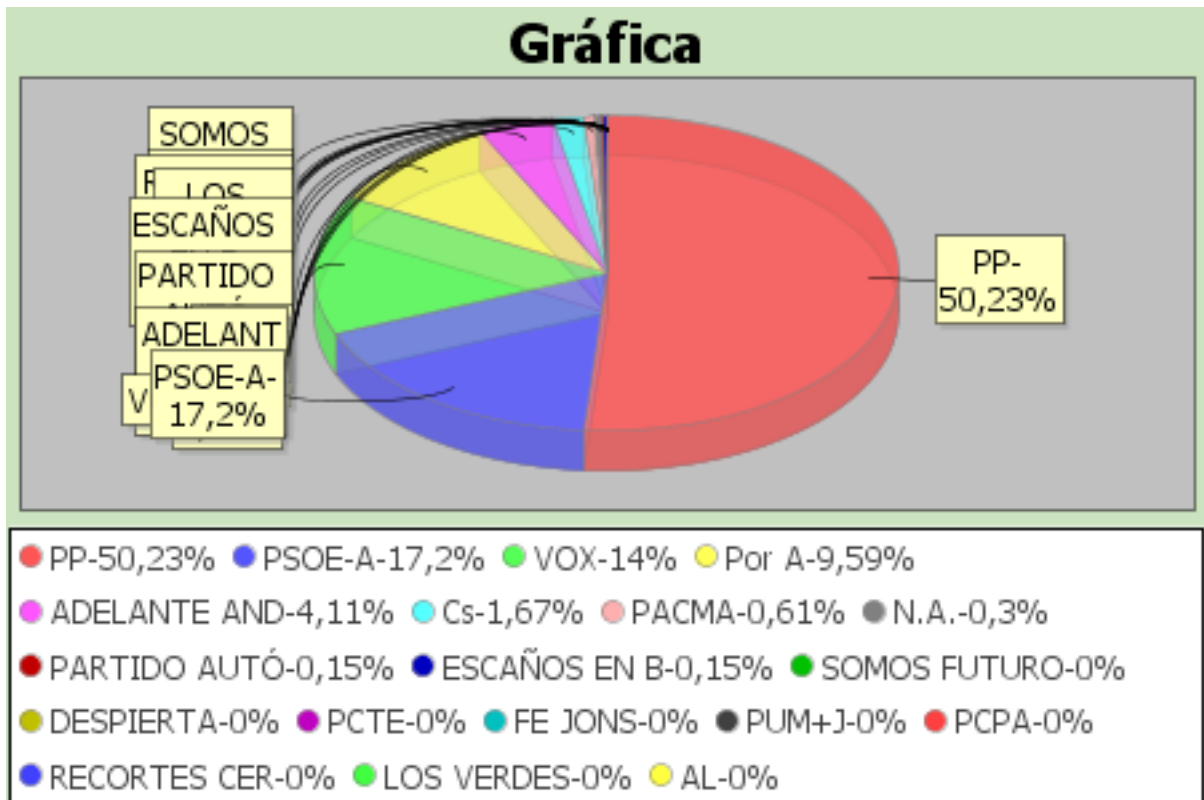

ELECCIONES AL PARLAMENTO DE ANDALUCÍA 2022  
LISTADO DE VOTOS A CANDIDATURAS. PILAS

Distrito	Sección	Mesa	Colegio
1	9	A	GIMNASIO MUNICIPAL LA SOLEDAD

Censo	Votos	Porcent
Votos Leídos	314	
Votos Nulos	8	
Votos Validos	306	
Votos Blanco	4	
Votos Candi	302	
% Participac	52,33	
% Abstención	47,67	
% Nulos	2,55	
% Validos	97,45	
% Blancos	1,27	
% Candidaturas	96,18	

ELECCIONES AL PARLAMENTO DE ANDALUCÍA 2022  
LISTADO DE VOTOS A CANDIDATURAS. PILAS

Distrito	Sección	Mesa	Colegio
1	9	B	GIMNASIO MUNICIPAL LA SOLEDAD

Censo	684	Siglas	Votos	Porcent
Votos Leídos	360	PP	179	51
Votos Nulos	9	PSOE-A	57	16,24
Votos Validos	351	VOX	45	12,82
Votos Blanco	9	Por A	30	8,55
Votos Candi	342	ADELANTE AND	17	4,84
% Participac	52,63	Cs	9	2,56
% Abstención	47,37	PACMA	3	0,85
% Nulos	2,5	N.A.	2	0,57
% Validos	97,5	DESPIERTA	0	0
% Blancos	2,5	FE JONS	0	0
% Candidaturas	95	AL	0	0
		PUM+J	0	0
		PCTE	0	0
		PCPA	0	0
		PARTIDO AUTÓ	0	0
		ESCAÑOS EN B	0	0
		RECORTES CER	0	0
		LOS VERDES	0	0
		SOMOS FUTURO	0	0

ELECCIONES AL PARLAMENTO DE ANDALUCÍA 2022  
LISTADO DE VOTOS A CANDIDATURAS. PILAS

Distrito	Sección
1	9

Censo	1284	Siglas	Votos	Porcent
Votos Leídos	674	PP	330	50,23
Votos Nulos	17	PSOE-A	113	17,2
Votos Validos	657	VOX	92	14
Votos Blanco	13	Por A	63	9,59
Votos Candi	644	ADELANTE AND	27	4,11
% Participac	52,49	Cs	11	1,67
% Abstención	47,51	PACMA	4	0,61
% Nulos	2,52	N.A.	2	0,3
% Validos	97,48	PARTIDO AUTÓ	1	0,15
% Blancos	1,93	ESCAÑOS EN B	1	0,15
% Candidaturas	95,55	SOMOS FUTURO	0	0
		DESPIERTA	0	0
		PCTE	0	0
		FE JONS	0	0
		PUM+J	0	0
		PCPA	0	0
		RECORTES CER	0	0
		LOS VERDES	0	0
		AL	0	0