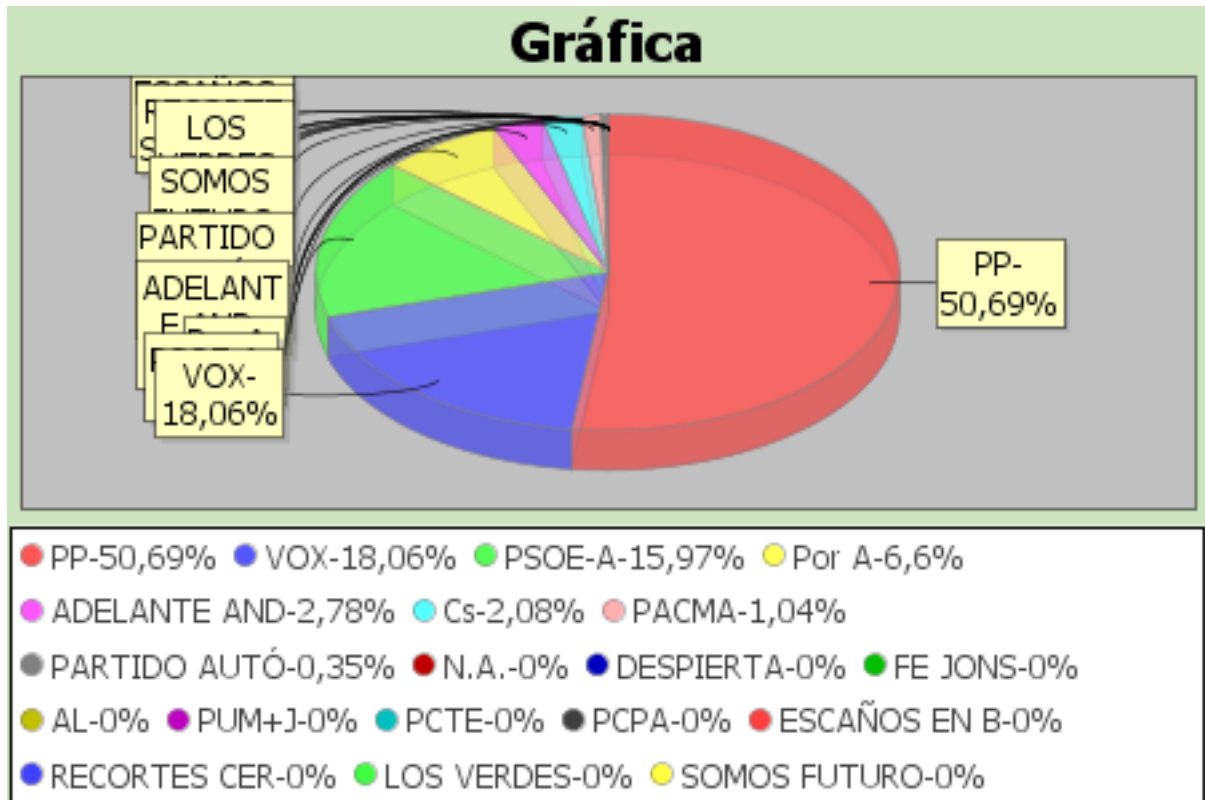

ELECCIONES AL PARLAMENTO DE ANDALUCÍA 2022  
LISTADO DE VOTOS A CANDIDATURAS. PILAS

Distrito	Sección	Mesa	Colegio
1	7	A	CENTRO DE SERVICIOS SOCIALES COMUNITARIO

Censo	680	Siglas	Votos	Porcent
Votos Leídos	423	PP	201	48,09
Votos Nulos	5	PSOE-A	85	20,33
Votos Validos	418	VOX	50	11,96
Votos Blanco	7	Por A	34	8,13
Votos Candi	411	Cs	21	5,02
% Participac	62,21	ADELANTE AND	14	3,35
% Abstención	37,79	PACMA	1	0,24
% Nulos	1,18	RECORTES CER	1	0,24
% Validos	98,82	ESCAÑOS EN B	1	0,24
% Blancos	1,65	PCTE	1	0,24
% Candidaturas	97,16	AL	1	0,24
		DESPIERTA	1	0,24
		SOMOS FUTURO	0	0
		PCPA	0	0
		FE JONS	0	0
		PARTIDO AUTÓ	0	0
		N.A.	0	0
		LOS VERDES	0	0
		PUM+J	0	0

ELECCIONES AL PARLAMENTO DE ANDALUCÍA 2022  
LISTADO DE VOTOS A CANDIDATURAS. PILAS

Distrito	Sección	Mesa	Colegio
1	7	B	CENTRO DE SERVICIOS SOCIALES COMUNITARIO

Censo	580	Siglas	Votos	Porcent
Votos Leídos	330	PP	172	53,09
Votos Nulos	6	PSOE-A	51	15,74
Votos Validos	324	VOX	49	15,12
Votos Blanco	2	Por A	26	8,02
Votos Candi	322	Cs	10	3,09
% Participac	56,9	ADELANTE AND	10	3,09
% Abstención	43,1	PACMA	3	0,93
% Nulos	1,82	AL	1	0,31
% Validos	98,18	N.A.	0	0
% Blancos	0,61	DESPIERTA	0	0
% Candidaturas	97,58	FE JONS	0	0
		PUM+J	0	0
		PCTE	0	0
		PCPA	0	0
		PARTIDO AUTÓ	0	0
		ESCAÑOS EN B	0	0
		RECORTES CER	0	0
		LOS VERDES	0	0
		SOMOS FUTURO	0	0

ELECCIONES AL PARLAMENTO DE ANDALUCÍA 2022  
LISTADO DE VOTOS A CANDIDATURAS. PILAS

Distrito	Sección	Mesa	Colegio
1	7	C	CENTRO DE SERVICIOS SOCIALES COMUNITARIO

Censo	502	Siglas	Votos	Porcent
Votos Leídos	290	PP	146	50,69
Votos Nulos	2	VOX	52	18,06
Votos Validos	288	PSOE-A	46	15,97
Votos Blanco	7	Por A	19	6,6
Votos Candi	281	ADELANTE AND	8	2,78
% Participac	57,77	Cs	6	2,08
% Abstención	42,23	PACMA	3	1,04
% Nulos	0,69	PARTIDO AUTÓ	1	0,35
% Validos	99,31	N.A.	0	0
% Blancos	2,41	DESPIERTA	0	0
% Candidaturas	96,9	FE JONS	0	0
		AL	0	0
		PUM+J	0	0
		PCTE	0	0
		PCPA	0	0
		ESCAÑOS EN B	0	0
		RECORTES CER	0	0
		LOS VERDES	0	0
		SOMOS FUTURO	0	0