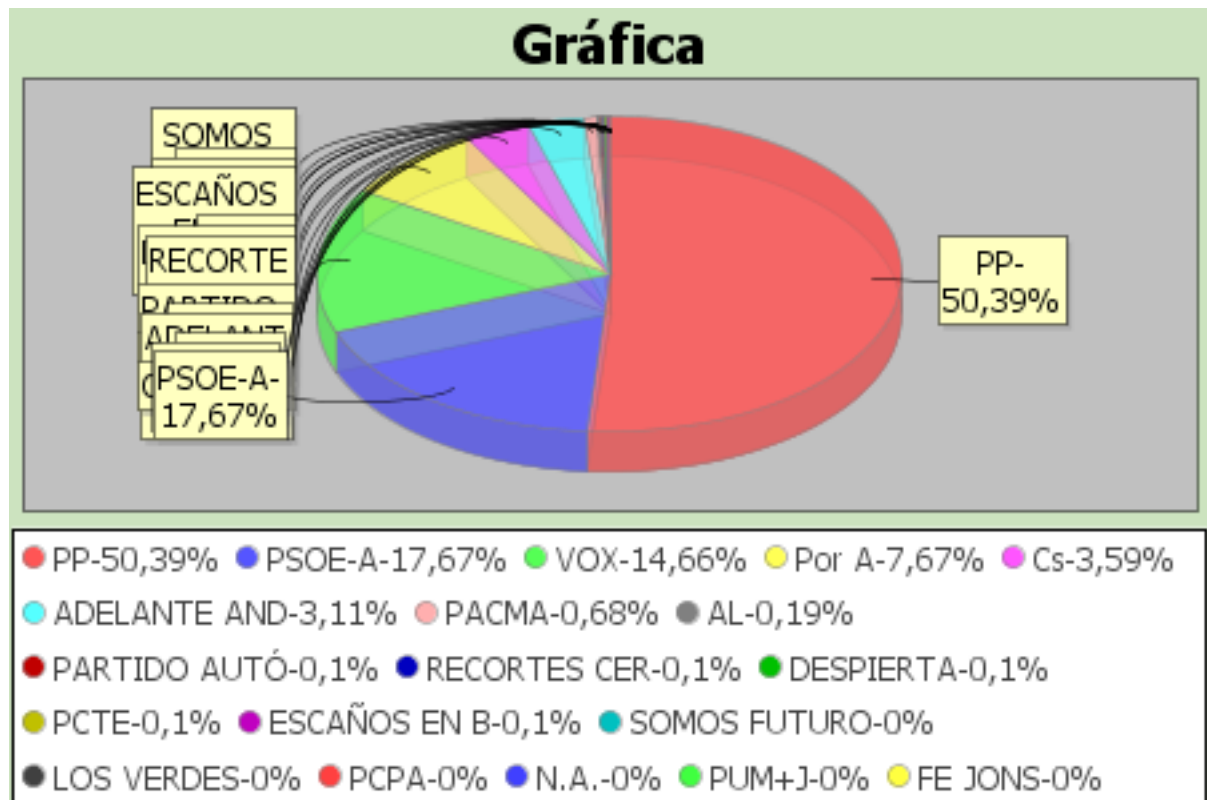

ELECCIONES AL PARLAMENTO DE ANDALUCÍA 2022  
LISTADO DE VOTOS A CANDIDATURAS. PILAS

Distrito	Sección	Mesa	Colegio
1	7	B	CENTRO DE SERVICIOS SOCIALES COMUNITARIO

Censo	580	Siglas	Votos	Porcent
Votos Leídos	330	PP	172	53,09
Votos Nulos	6	PSOE-A	51	15,74
Votos Validos	324	VOX	49	15,12
Votos Blanco	2	Por A	26	8,02
Votos Candi	322	Cs	10	3,09
% Participac	56,9	ADELANTE AND	10	3,09
% Abstención	43,1	PACMA	3	0,93
% Nulos	1,82	AL	1	0,31
% Validos	98,18	N.A.	0	0
% Blancos	0,61	DESPIERTA	0	0
% Candidaturas	97,58	FE JONS	0	0
		PUM+J	0	0
		PCTE	0	0
		PCPA	0	0
		PARTIDO AUTÓ	0	0
		ESCAÑOS EN B	0	0
		RECORTES CER	0	0
		LOS VERDES	0	0
		SOMOS FUTURO	0	0

ELECCIONES AL PARLAMENTO DE ANDALUCÍA 2022  
LISTADO DE VOTOS A CANDIDATURAS. PILAS

Distrito	Sección	Mesa	Colegio
1	7	C	CENTRO DE SERVICIOS SOCIALES COMUNITARIO

Censo	502	Siglas	Votos	Porcent
Votos Leídos	290	PP	146	50,69
Votos Nulos	2	VOX	52	18,06
Votos Validos	288	PSOE-A	46	15,97
Votos Blanco	7	Por A	19	6,6
Votos Candi	281	ADELANTE AND	8	2,78
% Participac	57,77	Cs	6	2,08
% Abstención	42,23	PACMA	3	1,04
% Nulos	0,69	PARTIDO AUTÓ	1	0,35
% Validos	99,31	N.A.	0	0
% Blancos	2,41	DESPIERTA	0	0
% Candidaturas	96,9	FE JONS	0	0
		AL	0	0
		PUM+J	0	0
		PCTE	0	0
		PCPA	0	0
		ESCAÑOS EN B	0	0
		RECORTES CER	0	0
		LOS VERDES	0	0
		SOMOS FUTURO	0	0

ELECCIONES AL PARLAMENTO DE ANDALUCÍA 2022  
LISTADO DE VOTOS A CANDIDATURAS. PILAS

Distrito	Sección
1	7

Censo	1762	Siglas	Votos	Porcent
Votos Leídos	1043	PP	519	50,39
Votos Nulos	13	PSOE-A	182	17,67
Votos Validos	1030	VOX	151	14,66
Votos Blanco	16	Por A	79	7,67
Votos Candi	1014	Cs	37	3,59
% Participac	59,19	ADELANTE AND	32	3,11
% Abstención	40,81	PACMA	7	0,68
% Nulos	1,25	AL	2	0,19
% Validos	98,75	PARTIDO AUTÓ	1	0,1
% Blancos	1,53	RECORTES CER	1	0,1
% Candidaturas	97,22	DESPIERTA	1	0,1
		PCTE	1	0,1
		ESCAÑOS EN B	1	0,1
		SOMOS FUTURO	0	0
		LOS VERDES	0	0
		PCPA	0	0
		N.A.	0	0
		PUM+J	0	0
		FE JONS	0	0