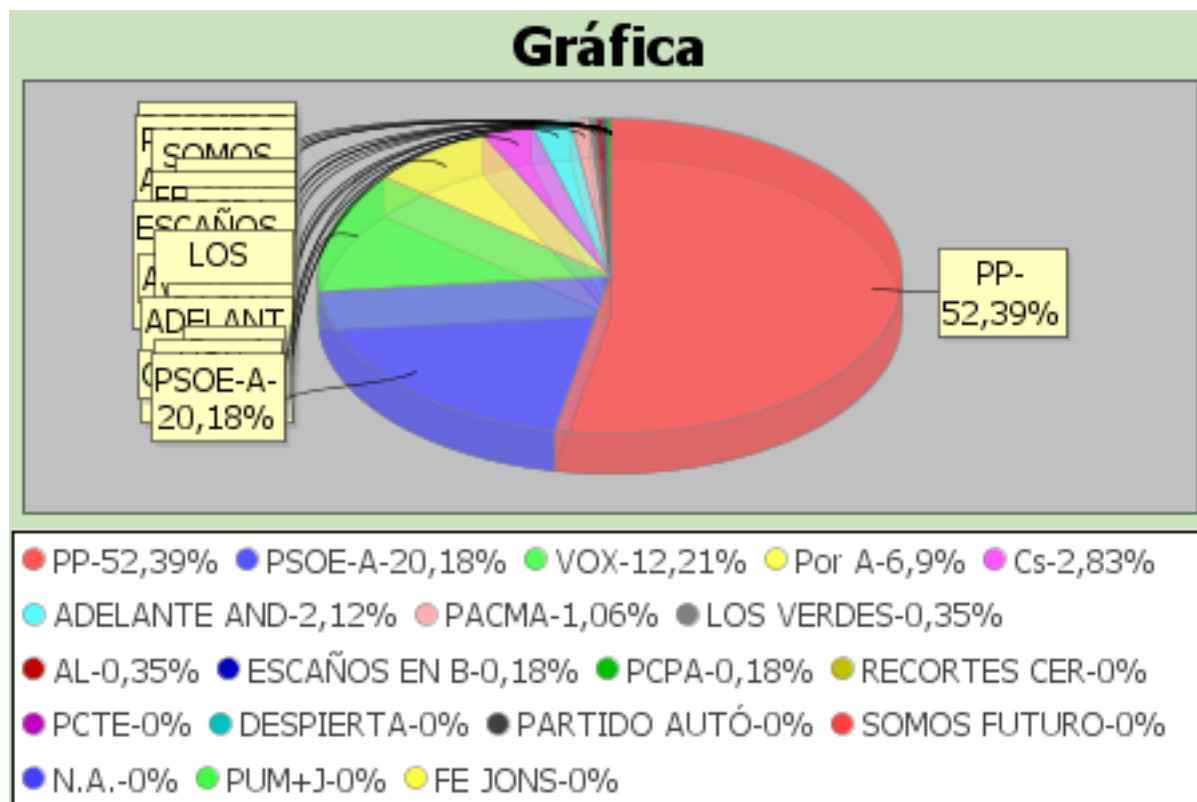

ELECCIONES AL PARLAMENTO DE ANDALUCÍA 2022  
LISTADO DE VOTOS A CANDIDATURAS. PILAS

Distrito	Sección	Mesa	Colegio
1	1	A	CENTRO OCUPACIONAL DE DISCAPACITADOS TOR

Censo	407	Siglas	Votos	Porcent
Votos Leídos	259	PP	138	53,7
Votos Nulos	2	PSOE-A	55	21,4
Votos Validos	257	VOX	33	12,84
Votos Blanco	2	Por A	13	5,06
Votos Candi	255	Cs	8	3,11
% Participac	63,64	PACMA	2	0,78
% Abstención	36,36	ADELANTE AND	2	0,78
% Nulos	0,77	LOS VERDES	2	0,78
% Validos	99,23	AL	1	0,39
% Blancos	0,77	PCPA	1	0,39
% Candidaturas	98,46	FE JONS	0	0
		SOMOS FUTURO	0	0
		PUM+J	0	0
		PARTIDO AUTÓ	0	0
		ESCAÑOS EN B	0	0
		RECORTES CER	0	0
		DESPIERTA	0	0
		N.A.	0	0
		PCTE	0	0

ELECCIONES AL PARLAMENTO DE ANDALUCÍA 2022  
LISTADO DE VOTOS A CANDIDATURAS. PILAS

Distrito	Sección	Mesa	Colegio
1	1	B	CENTRO OCUPACIONAL DE DISCAPACITADOS TOR

Censo	496	Siglas	Votos	Porcent
Votos Leídos	309	PP	158	51,3
Votos Nulos	1	PSOE-A	59	19,16
Votos Validos	308	VOX	36	11,69
Votos Blanco	5	Por A	26	8,44
Votos Candi	303	ADELANTE AND	10	3,25
% Participac	62,3	Cs	8	2,6
% Abstención	37,7	PACMA	4	1,3
% Nulos	0,32	AL	1	0,32
% Validos	99,68	ESCAÑOS EN B	1	0,32
% Blancos	1,62	DESPIERTA	0	0
% Candidaturas	98,06	FE JONS	0	0
		PUM+J	0	0
		PCTE	0	0
		PCPA	0	0
		PARTIDO AUTÓ	0	0
		RECORTES CER	0	0
		N.A.	0	0
		LOS VERDES	0	0
		SOMOS FUTURO	0	0

ELECCIONES AL PARLAMENTO DE ANDALUCÍA 2022  
LISTADO DE VOTOS A CANDIDATURAS. PILAS

Distrito	Sección
1	1

Censo	903	Siglas	Votos	Porcent
Votos Leídos	568	PP	296	52,39
Votos Nulos	3	PSOE-A	114	20,18
Votos Validos	565	VOX	69	12,21
Votos Blanco	7	Por A	39	6,9
Votos Candi	558	Cs	16	2,83
% Participac	62,9	ADELANTE AND	12	2,12
% Abstención	37,1	PACMA	6	1,06
% Nulos	0,53	LOS VERDES	2	0,35
% Validos	99,47	AL	2	0,35
% Blancos	1,23	ESCAÑOS EN B	1	0,18
% Candidaturas	98,24	PCPA	1	0,18
		RECORTES CER	0	0
		PCTE	0	0
		DESPIERTA	0	0
		PARTIDO AUTÓ	0	0
		SOMOS FUTURO	0	0
		N.A.	0	0
		PUM+J	0	0
		FE JONS	0	0