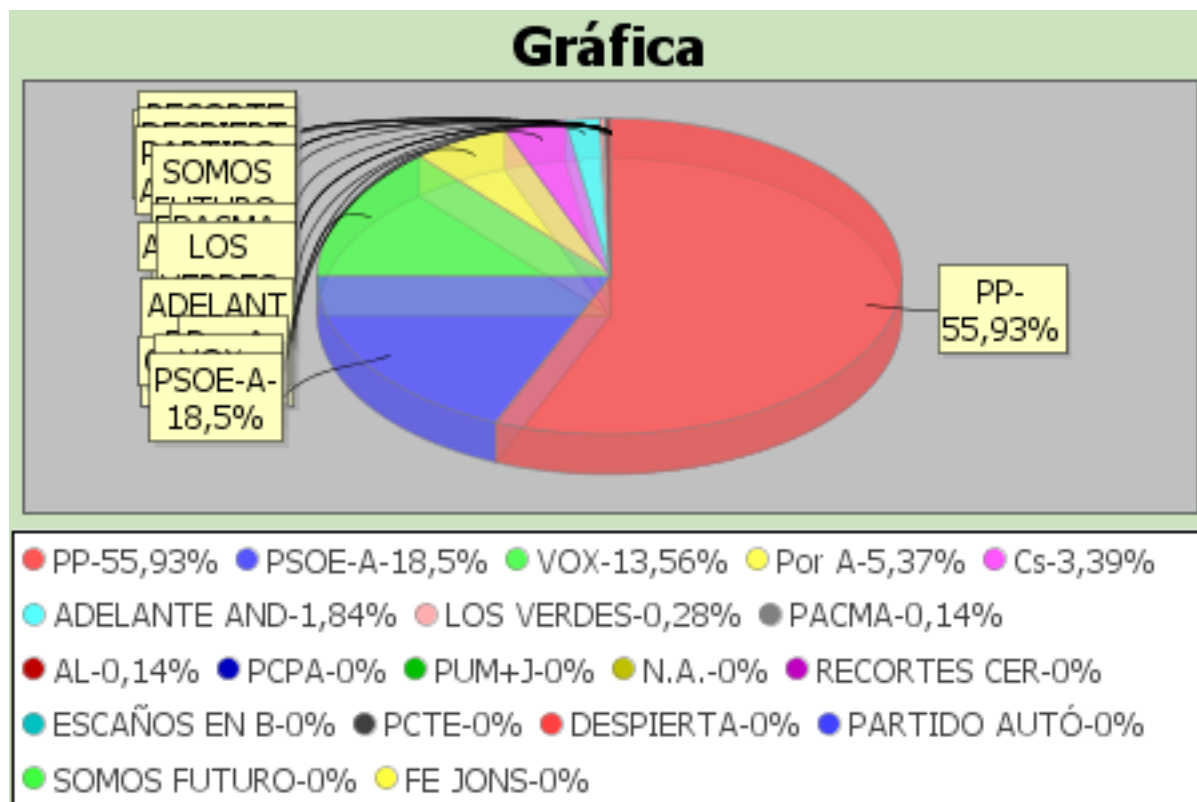

ELECCIONES AL PARLAMENTO DE ANDALUCÍA 2022  
LISTADO DE VOTOS A CANDIDATURAS. PILAS

Distrito	Sección	Mesa	Colegio
1	2	B	CEIP NUESTRA SEÑORA DE BELEN

Censo	Votos Leídos	Votos Nulos	Votos Validos	Votos Blanco	Votos Candi	% Participac	% Abstención	% Nulos	% Validos	% Blancos	% Candidaturas	Siglas	Votos	Porcent
565	367	5	362	4	358	64,96	35,04	1,36	98,64	1,09	97,55	PP	209	57,73
												PSOE-A	56	15,47
												VOX	53	14,64
												Por A	17	4,7
												Cs	14	3,87
												ADELANTE AND	8	2,21
												AL	1	0,28
												LOS VERDES	0	0
												N.A.	0	0
												DESPIERTA	0	0
												FE JONS	0	0
												SOMOS FUTURO	0	0
												PCTE	0	0
												PCPA	0	0
												PARTIDO AUTÓ	0	0
												ESCAÑOS EN B	0	0
												RECORTES CER	0	0
												PUM+J	0	0
												PACMA	0	0

ELECCIONES AL PARLAMENTO DE ANDALUCÍA 2022  
LISTADO DE VOTOS A CANDIDATURAS. PILAS

Distrito	Sección
1	2

Censo	1119	Siglas	Votos	Porcent
Votos Leídos	716	PP	396	55,93
Votos Nulos	8	PSOE-A	131	18,5
Votos Validos	708	VOX	96	13,56
Votos Blanco	6	Por A	38	5,37
Votos Candi	702	Cs	24	3,39
% Participac	63,99	ADELANTE AND	13	1,84
% Abstención	36,01	LOS VERDES	2	0,28
% Nulos	1,12	PACMA	1	0,14
% Validos	98,88	AL	1	0,14
% Blancos	0,84	PCPA	0	0
% Candidaturas	98,04	PUM+J	0	0
		N.A.	0	0
		RECORTES CER	0	0
		ESCAÑOS EN B	0	0
		PCTE	0	0
		DESPIERTA	0	0
		PARTIDO AUTÓ	0	0
		SOMOS FUTURO	0	0
		FE JONS	0	0