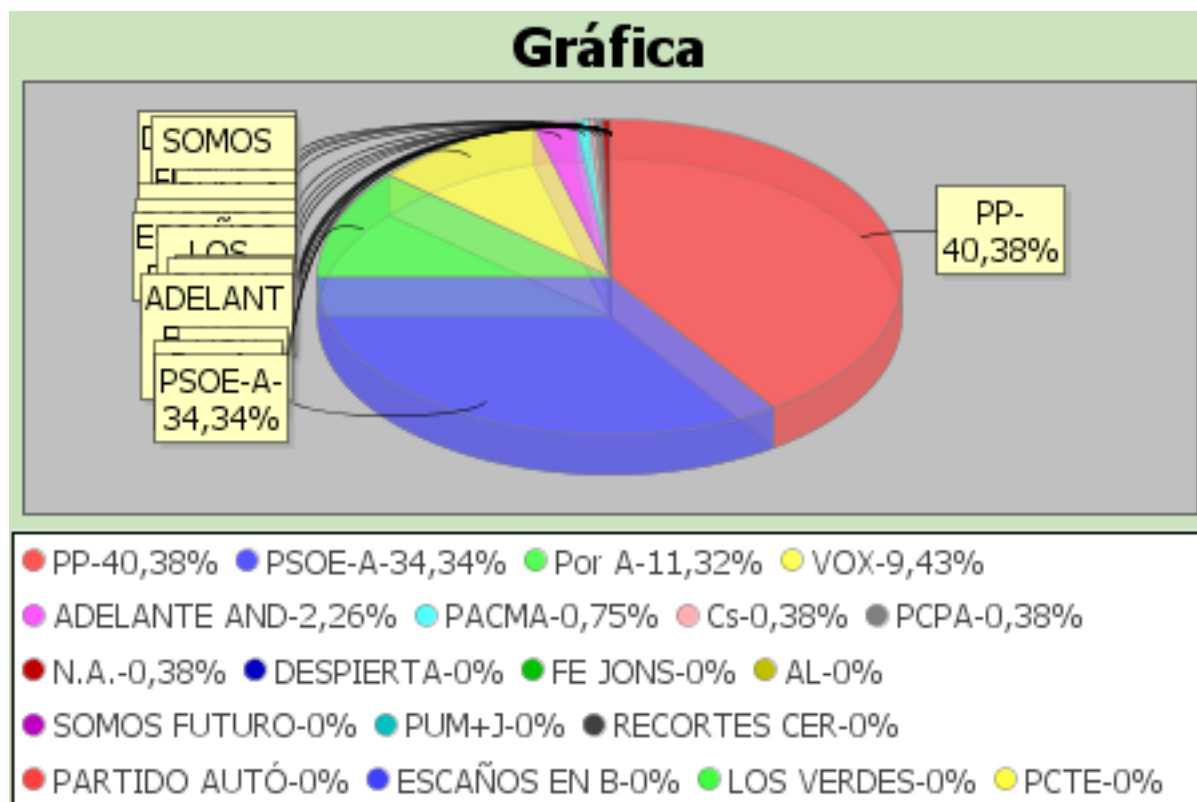

ELECCIONES AL PARLAMENTO DE ANDALUCÍA 2022
LISTADO DE VOTOS A CANDIDATURAS. PILAS

Distrito	Sección	Mesa	Colegio
1	5	B	CENTRO DE DIA BARRIADA SAN JOSE

Censo	Votos	Porcent
Votos Leídos	268	
Votos Nulos	3	
Votos Validos	265	
Votos Blanco	1	
Votos Candi	264	
% Participac	58,01	
% Abstención	41,99	
% Nulos	1,12	
% Validos	98,88	
% Blancos	0,37	
% Candidaturas	98,51	

Siglas	Votos	Porcent
PP	107	40,38
PSOE-A	91	34,34
Por A	30	11,32
VOX	25	9,43
ADELANTE AND	6	2,26
PACMA	2	0,75
Cs	1	0,38
PCPA	1	0,38
N.A.	1	0,38
DESPIERTA	0	0
FE JONS	0	0
AL	0	0
SOMOS FUTURO	0	0
PUM+J	0	0
RECORTES CER	0	0
PARTIDO AUTÓ	0	0
ESCAÑOS EN B	0	0
LOS VERDES	0	0
PCTE	0	0