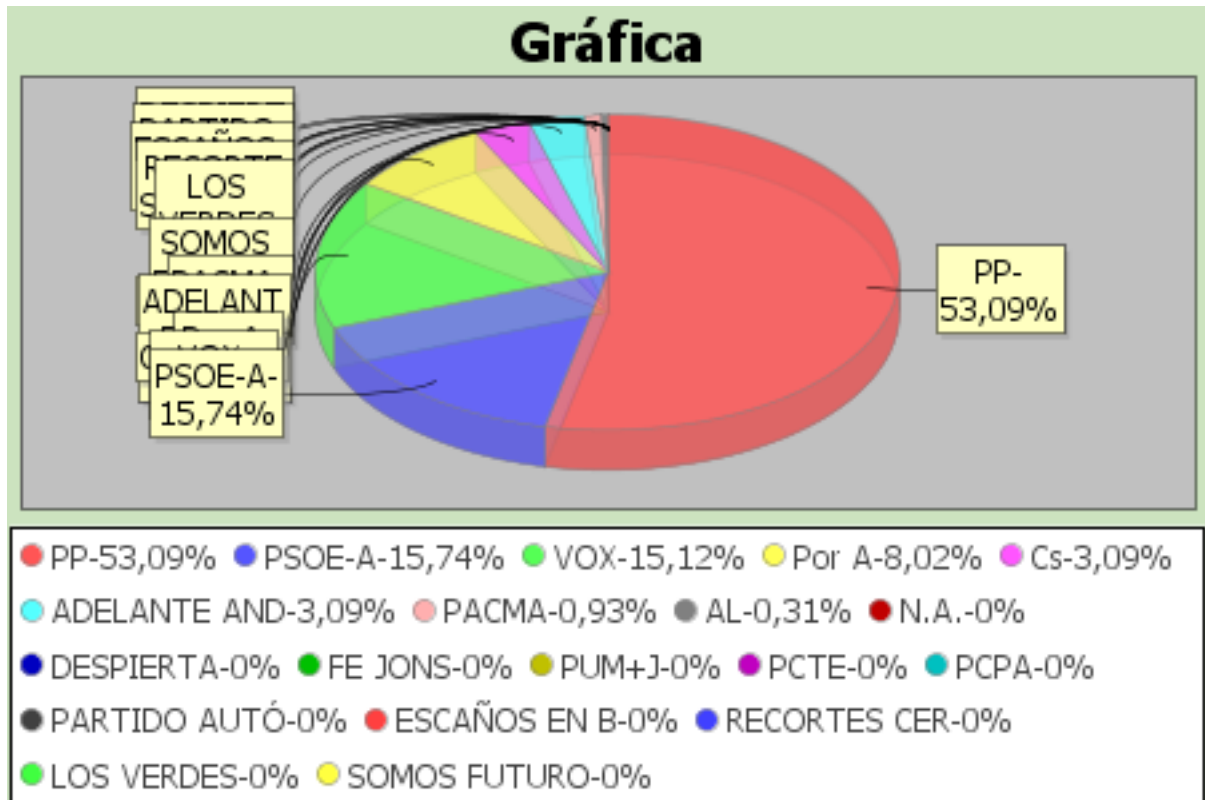

ELECCIONES AL PARLAMENTO DE ANDALUCÍA 2022  
LISTADO DE VOTOS A CANDIDATURAS. PILAS

Distrito	Sección
1	6

Censo	828	Siglas	Votos	Porcent
Votos Leídos	387	PP	155	40,68
Votos Nulos	6	PSOE-A	105	27,56
Votos Validos	381	VOX	56	14,7
Votos Blanco	6	Por A	43	11,29
Votos Candi	375	ADELANTE AND	7	1,84
% Participac	46,74	Cs	4	1,05
% Abstención	53,26	PCPA	3	0,79
% Nulos	1,55	PACMA	1	0,26
% Validos	98,45	AL	1	0,26
% Blancos	1,55	RECORTES CER	0	0
% Candidaturas	96,9	PUM+J	0	0
		N.A.	0	0
		PARTIDO AUTÓ	0	0
		ESCAÑOS EN B	0	0
		PCTE	0	0
		DESPIERTA	0	0
		LOS VERDES	0	0
		SOMOS FUTURO	0	0
		FE JONS	0	0

ELECCIONES AL PARLAMENTO DE ANDALUCÍA 2022  
LISTADO DE VOTOS A CANDIDATURAS. PILAS

Distrito	Sección	Mesa	Colegio
1	7	A	CENTRO DE SERVICIOS SOCIALES COMUNITARIO

Censo	680	Siglas	Votos	Porcent
Votos Leídos	423	PP	201	48,09
Votos Nulos	5	PSOE-A	85	20,33
Votos Validos	418	VOX	50	11,96
Votos Blanco	7	Por A	34	8,13
Votos Candi	411	Cs	21	5,02
% Participac	62,21	ADELANTE AND	14	3,35
% Abstención	37,79	PACMA	1	0,24
% Nulos	1,18	RECORTES CER	1	0,24
% Validos	98,82	ESCAÑOS EN B	1	0,24
% Blancos	1,65	PCTE	1	0,24
% Candidaturas	97,16	AL	1	0,24
		DESPIERTA	1	0,24
		SOMOS FUTURO	0	0
		PCPA	0	0
		FE JONS	0	0
		PARTIDO AUTÓ	0	0
		N.A.	0	0
		LOS VERDES	0	0
		PUM+J	0	0

ELECCIONES AL PARLAMENTO DE ANDALUCÍA 2022  
LISTADO DE VOTOS A CANDIDATURAS. PILAS

Distrito	Sección	Mesa	Colegio
1	7	B	CENTRO DE SERVICIOS SOCIALES COMUNITARIO

Censo	580	Siglas	Votos	Porcent
Votos Leídos	330	PP	172	53,09
Votos Nulos	6	PSOE-A	51	15,74
Votos Validos	324	VOX	49	15,12
Votos Blanco	2	Por A	26	8,02
Votos Candi	322	Cs	10	3,09
% Participac	56,9	ADELANTE AND	10	3,09
% Abstención	43,1	PACMA	3	0,93
% Nulos	1,82	AL	1	0,31
% Validos	98,18	N.A.	0	0
% Blancos	0,61	DESPIERTA	0	0
% Candidaturas	97,58	FE JONS	0	0
		PUM+J	0	0
		PCTE	0	0
		PCPA	0	0
		PARTIDO AUTÓ	0	0
		ESCAÑOS EN B	0	0
		RECORTES CER	0	0
		LOS VERDES	0	0
		SOMOS FUTURO	0	0