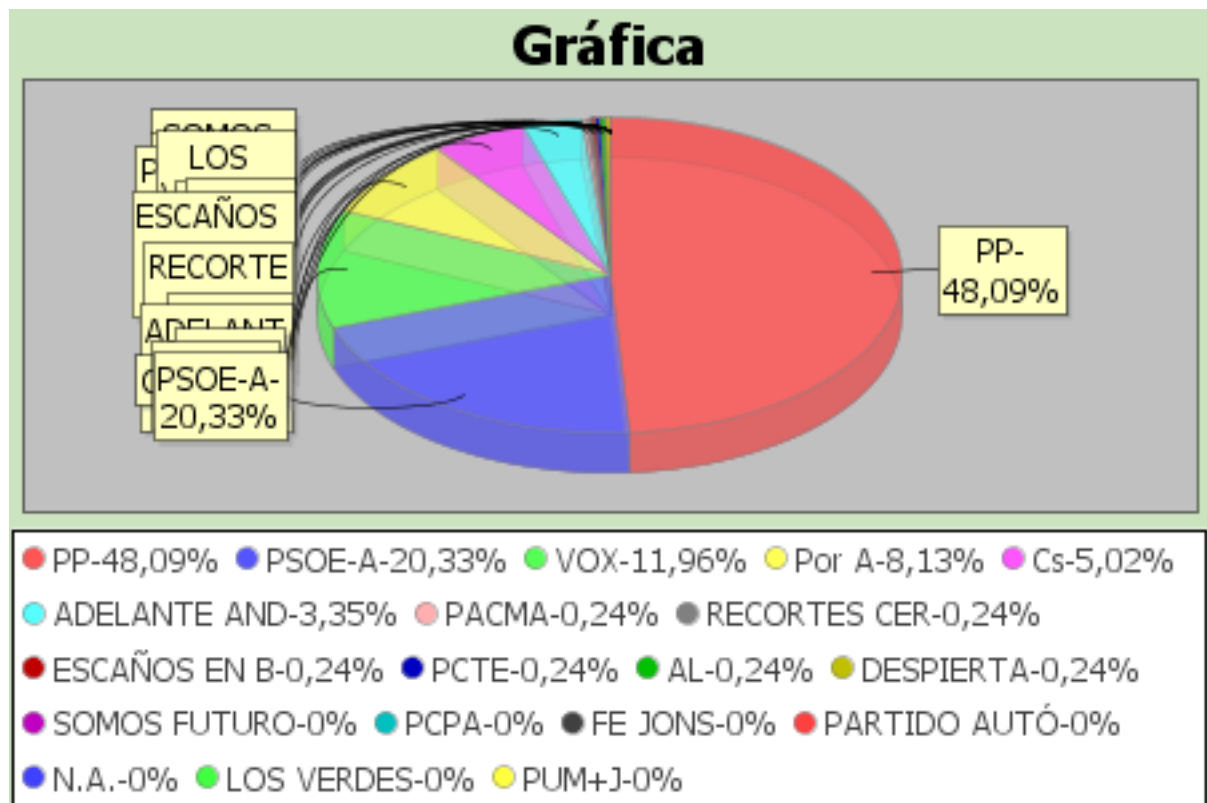

ELECCIONES AL PARLAMENTO DE ANDALUCÍA 2022  
LISTADO DE VOTOS A CANDIDATURAS. PILAS

Distrito	Sección	Mesa	Colegio
1	6	U	GIMNASIO MUNICIPAL LA SOLEDAD

Censo	828	Siglas	Votos	Porcent
Votos Leídos	387	PP	155	40,68
Votos Nulos	6	PSOE-A	105	27,56
Votos Validos	381	VOX	56	14,7
Votos Blanco	6	Por A	43	11,29
Votos Candi	375	ADELANTE AND	7	1,84
% Participac	46,74	Cs	4	1,05
% Abstención	53,26	PCPA	3	0,79
% Nulos	1,55	PACMA	1	0,26
% Validos	98,45	AL	1	0,26
% Blancos	1,55	DESPIERTA	0	0
% Candidaturas	96,9	FE JONS	0	0
		RECORTES CER	0	0
		SOMOS FUTURO	0	0
		LOS VERDES	0	0
		PUM+J	0	0
		PARTIDO AUTÓ	0	0
		ESCAÑOS EN B	0	0
		N.A.	0	0
		PCTE	0	0

ELECCIONES AL PARLAMENTO DE ANDALUCÍA 2022  
LISTADO DE VOTOS A CANDIDATURAS. PILAS

Distrito	Sección
1	6

Censo	828	Siglas	Votos	Porcent
Votos Leídos	387	PP	155	40,68
Votos Nulos	6	PSOE-A	105	27,56
Votos Validos	381	VOX	56	14,7
Votos Blanco	6	Por A	43	11,29
Votos Candi	375	ADELANTE AND	7	1,84
% Participac	46,74	Cs	4	1,05
% Abstención	53,26	PCPA	3	0,79
% Nulos	1,55	PACMA	1	0,26
% Validos	98,45	AL	1	0,26
% Blancos	1,55	RECORTES CER	0	0
% Candidaturas	96,9	PUM+J	0	0
		N.A.	0	0
		PARTIDO AUTÓ	0	0
		ESCAÑOS EN B	0	0
		PCTE	0	0
		DESPIERTA	0	0
		LOS VERDES	0	0
		SOMOS FUTURO	0	0
		FE JONS	0	0

ELECCIONES AL PARLAMENTO DE ANDALUCÍA 2022  
LISTADO DE VOTOS A CANDIDATURAS. PILAS

Distrito	Sección	Mesa	Colegio
1	7	A	CENTRO DE SERVICIOS SOCIALES COMUNITARIO

Censo	680	Siglas	Votos	Porcent
Votos Leídos	423	PP	201	48,09
Votos Nulos	5	PSOE-A	85	20,33
Votos Validos	418	VOX	50	11,96
Votos Blanco	7	Por A	34	8,13
Votos Candi	411	Cs	21	5,02
% Participac	62,21	ADELANTE AND	14	3,35
% Abstención	37,79	PACMA	1	0,24
% Nulos	1,18	RECORTES CER	1	0,24
% Validos	98,82	ESCAÑOS EN B	1	0,24
% Blancos	1,65	PCTE	1	0,24
% Candidaturas	97,16	AL	1	0,24
		DESPIERTA	1	0,24
		SOMOS FUTURO	0	0
		PCPA	0	0
		FE JONS	0	0
		PARTIDO AUTÓ	0	0
		N.A.	0	0
		LOS VERDES	0	0
		PUM+J	0	0