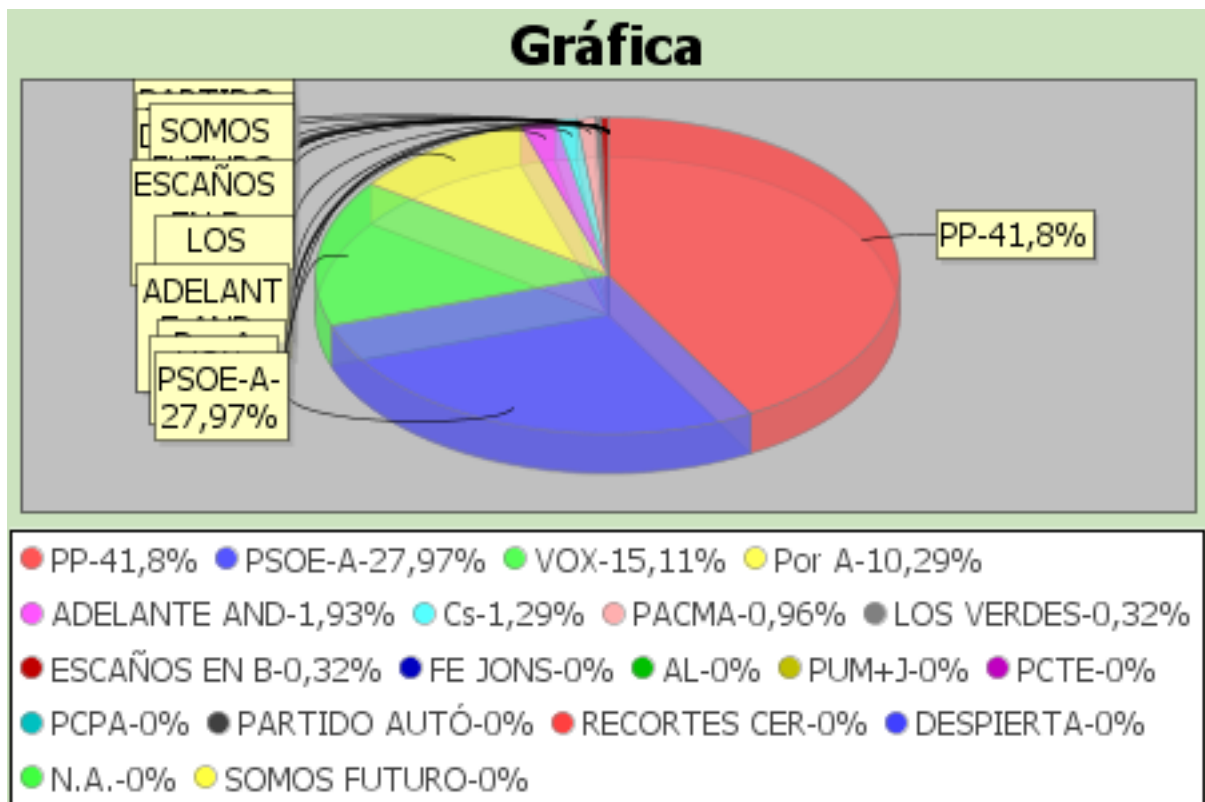

ELECCIONES AL PARLAMENTO DE ANDALUCÍA 2022  
LISTADO DE VOTOS A CANDIDATURAS. PILAS

Distrito	Sección
1	7

Censo	1762	Siglas	Votos	Porcent
Votos Leídos	1043	PP	519	50,39
Votos Nulos	13	PSOE-A	182	17,67
Votos Validos	1030	VOX	151	14,66
Votos Blanco	16	Por A	79	7,67
Votos Candi	1014	Cs	37	3,59
% Participac	59,19	ADELANTE AND	32	3,11
% Abstención	40,81	PACMA	7	0,68
% Nulos	1,25	AL	2	0,19
% Validos	98,75	PARTIDO AUTÓ	1	0,1
% Blancos	1,53	RECORTES CER	1	0,1
% Candidaturas	97,22	DESPIERTA	1	0,1
		PCTE	1	0,1
		ESCAÑOS EN B	1	0,1
		SOMOS FUTURO	0	0
		LOS VERDES	0	0
		PCPA	0	0
		N.A.	0	0
		PUM+J	0	0
		FE JONS	0	0

ELECCIONES AL PARLAMENTO DE ANDALUCÍA 2022  
LISTADO DE VOTOS A CANDIDATURAS. PILAS

Distrito	Sección	Mesa	Colegio
1	8	A	COLEGIO PUBLICO BEATRIZ DE CABRERA

Censo	599	Siglas	Votos	Porcent
Votos Leídos	288	PP	127	44,56
Votos Nulos	3	PSOE-A	72	25,26
Votos Validos	285	VOX	37	12,98
Votos Blanco	2	Por A	30	10,53
Votos Candi	283	ADELANTE AND	15	5,26
% Participac	48,08	PACMA	2	0,7
% Abstención	51,92	PUM+J	0	0
% Nulos	1,04	LOS VERDES	0	0
% Validos	98,96	N.A.	0	0
% Blancos	0,69	DESPIERTA	0	0
% Candidaturas	98,26	FE JONS	0	0
		AL	0	0
		PCTE	0	0
		PCPA	0	0
		PARTIDO AUTÓ	0	0
		ESCAÑOS EN B	0	0
		RECORTES CER	0	0
		SOMOS FUTURO	0	0
		Cs	0	0

ELECCIONES AL PARLAMENTO DE ANDALUCÍA 2022  
LISTADO DE VOTOS A CANDIDATURAS. PILAS

Distrito	Sección	Mesa	Colegio
1	8	B	COLEGIO PUBLICO BEATRIZ DE CABRERA

Censo	676	Siglas	Votos	Porcent
Votos Leídos	316	PP	130	41,8
Votos Nulos	5	PSOE-A	87	27,97
Votos Validos	311	VOX	47	15,11
Votos Blanco	0	Por A	32	10,29
Votos Candi	311	ADELANTE AND	6	1,93
% Participac	46,75	Cs	4	1,29
% Abstención	53,25	PACMA	3	0,96
% Nulos	1,58	LOS VERDES	1	0,32
% Validos	98,42	ESCAÑOS EN B	1	0,32
% Blancos	0	FE JONS	0	0
% Candidaturas	98,42	AL	0	0
		PUM+J	0	0
		PCTE	0	0
		PCPA	0	0
		PARTIDO AUTÓ	0	0
		RECORTES CER	0	0
		DESPIERTA	0	0
		N.A.	0	0
		SOMOS FUTURO	0	0