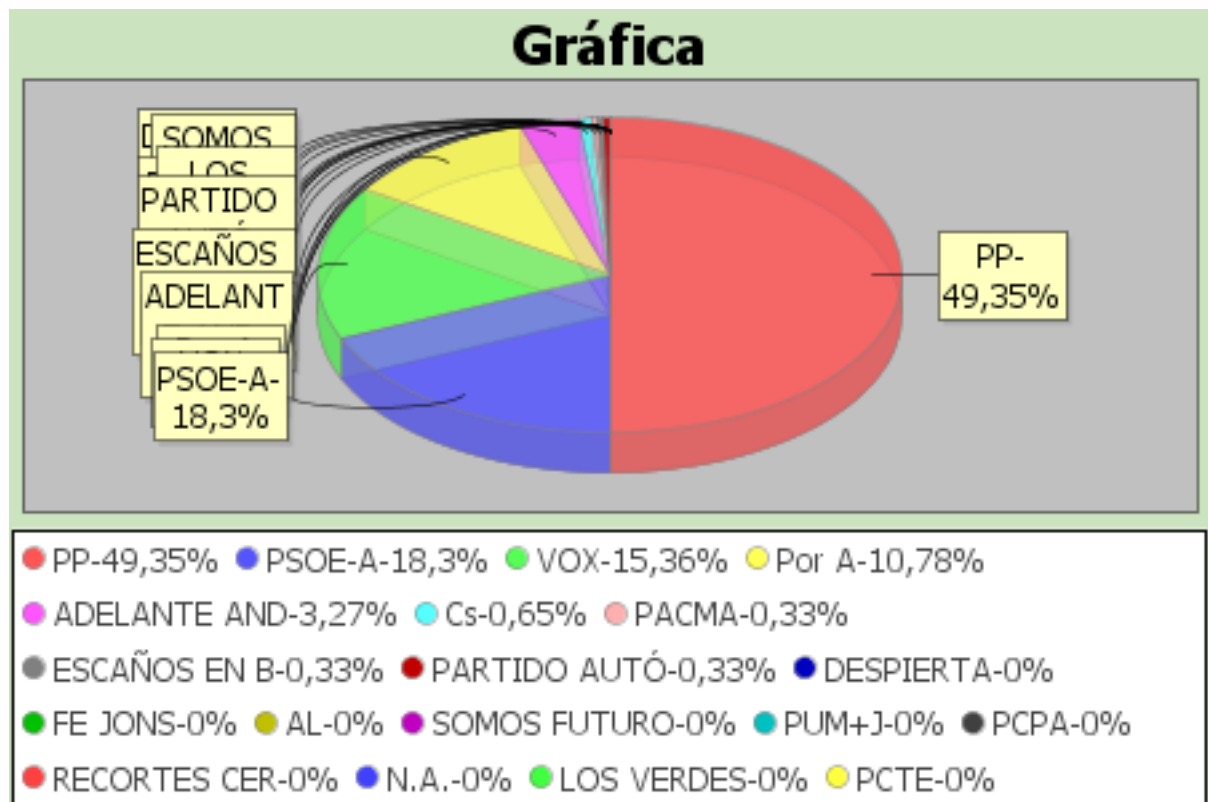

ELECCIONES AL PARLAMENTO DE ANDALUCÍA 2022
LISTADO DE VOTOS A CANDIDATURAS. PILAS

Distrito	Sección	Mesa	Colegio
1	9	A	GIMNASIO MUNICIPAL LA SOLEDAD

Censo	Votos	Porcent
Votos Leídos	314	
Votos Nulos	8	
Votos Validos	306	
Votos Blanco	4	
Votos Candi	302	
% Participac	52,33	
% Abstención	47,67	
% Nulos	2,55	
% Validos	97,45	
% Blancos	1,27	
% Candidaturas	96,18	

Siglas	Votos	Porcent
PP	151	49,35
PSOE-A	56	18,3
VOX	47	15,36
Por A	33	10,78
ADELANTE AND	10	3,27
Cs	2	0,65
PACMA	1	0,33
ESCAÑOS EN B	1	0,33
PARTIDO AUTÓ	1	0,33
DESPIERTA	0	0
FE JONS	0	0
AL	0	0
SOMOS FUTURO	0	0
PUM+J	0	0
PCPA	0	0
RECORTES CER	0	0
N.A.	0	0
LOS VERDES	0	0
PCTE	0	0