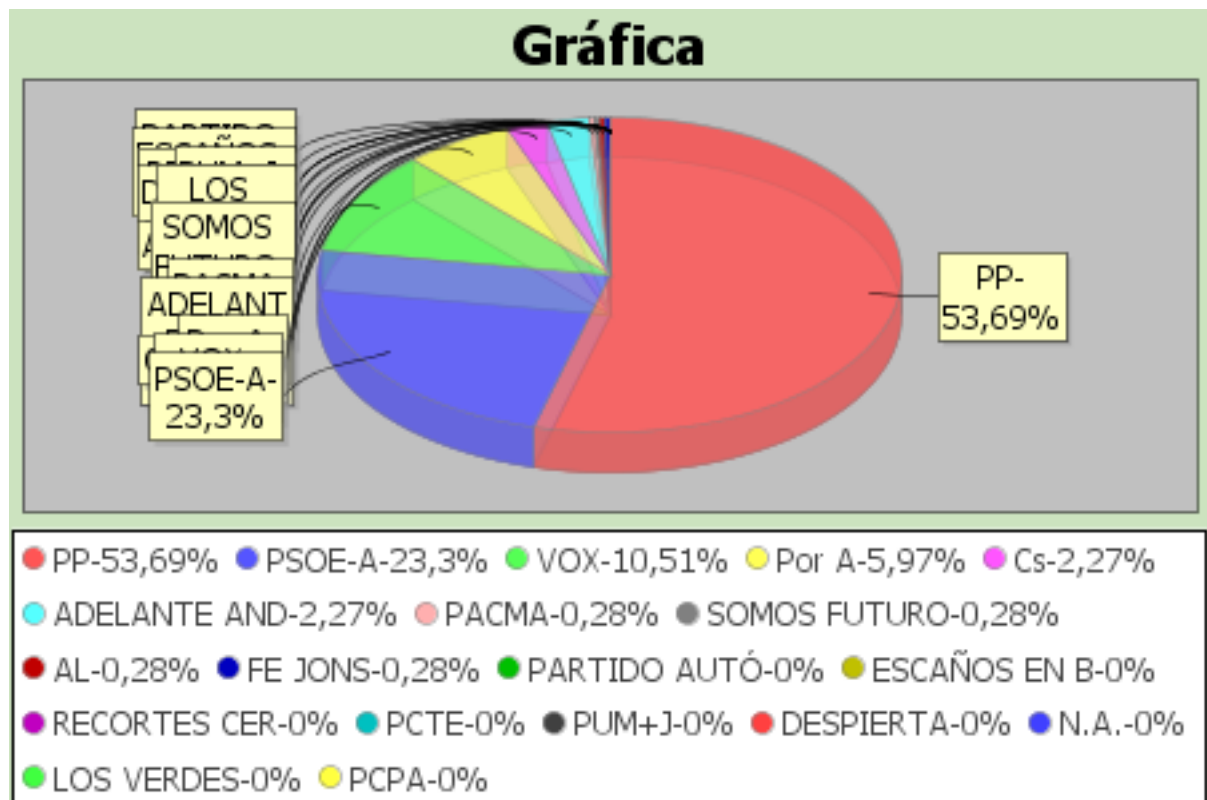

ELECCIONES AL PARLAMENTO DE ANDALUCÍA 2022  
LISTADO DE VOTOS A CANDIDATURAS. PILAS

Distrito	Sección
1	2

Censo	1119	Siglas	Votos	Porcent
Votos Leídos	716	PP	396	55,93
Votos Nulos	8	PSOE-A	131	18,5
Votos Validos	708	VOX	96	13,56
Votos Blanco	6	Por A	38	5,37
Votos Candi	702	Cs	24	3,39
% Participac	63,99	ADELANTE AND	13	1,84
% Abstención	36,01	LOS VERDES	2	0,28
% Nulos	1,12	PACMA	1	0,14
% Validos	98,88	AL	1	0,14
% Blancos	0,84	PCPA	0	0
% Candidaturas	98,04	PUM+J	0	0
		N.A.	0	0
		RECORTES CER	0	0
		ESCAÑOS EN B	0	0
		PCTE	0	0
		DESPIERTA	0	0
		PARTIDO AUTÓ	0	0
		SOMOS FUTURO	0	0
		FE JONS	0	0

ELECCIONES AL PARLAMENTO DE ANDALUCÍA 2022  
LISTADO DE VOTOS A CANDIDATURAS. PILAS

Distrito	Sección	Mesa	Colegio
1	3	A	CENTRO COMERCIAL

Censo	Votos	Siglas	Porcent
Votos Leídos	308	PP	55,19
Votos Nulos	0	PSOE-A	18,18
Votos Validos	308	VOX	14,29
Votos Blanco	1	Por A	5,84
Votos Candi	307	ADELANTE AND	1,95
% Participac	58,67	PACMA	1,62
% Abstención	41,33	Cs	0,97
% Nulos	0	LOS VERDES	0,65
% Validos	100	PARTIDO AUTÓ	0,65
% Blancos	0,32	AL	0,32
% Candidaturas	99,68	PUM+J	0
		PCTE	0
		PCPA	0
		ESCAÑOS EN B	0
		RECORTES CER	0
		FE JONS	0
		DESPIERTA	0
		N.A.	0
		SOMOS FUTURO	0

ELECCIONES AL PARLAMENTO DE ANDALUCÍA 2022  
LISTADO DE VOTOS A CANDIDATURAS. PILAS

Distrito	Sección	Mesa	Colegio
1	3	B	CENTRO COMERCIAL

Censo	Votos Leídos	Votos Nulos	Votos Validos	Votos Blanco	Votos Candi	% Participac	% Abstención	% Nulos	% Validos	% Blancos	% Candidaturas	Siglas	Votos	Porcent
589	352	0	352	3	349	59,76	40,24	0	100	0,85	99,15	PP	189	53,69
												PSOE-A	82	23,3
												VOX	37	10,51
												Por A	21	5,97
												Cs	8	2,27
												ADELANTE AND	8	2,27
												PACMA	1	0,28
												SOMOS FUTURO	1	0,28
												AL	1	0,28
												FE JONS	1	0,28
												PARTIDO AUTÓ	0	0
												ESCAÑOS EN B	0	0
												RECORTES CER	0	0
												PCTE	0	0
												PUM+J	0	0
												DESPIERTA	0	0
												N.A.	0	0
												LOS VERDES	0	0
												PCPA	0	0