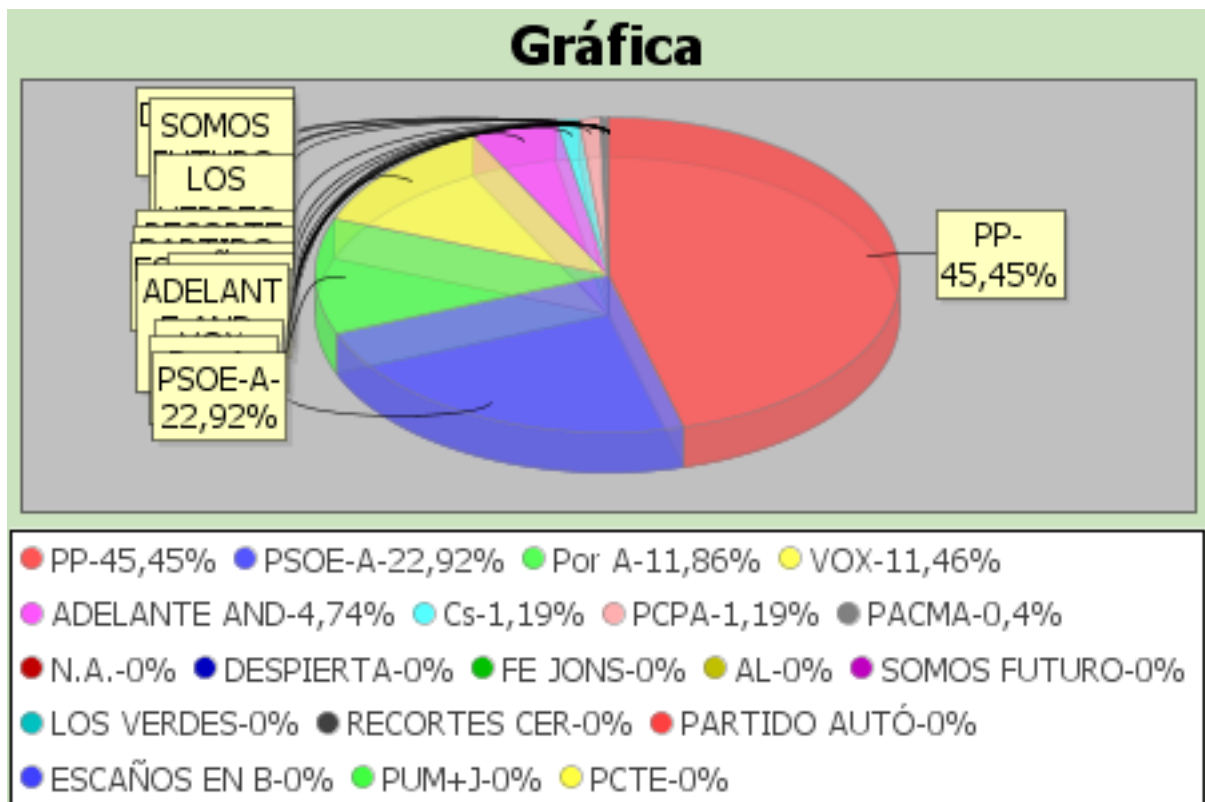

ELECCIONES AL PARLAMENTO DE ANDALUCÍA 2022  
LISTADO DE VOTOS A CANDIDATURAS. PILAS

Distrito	Sección	Mesa	Colegio
1	4	B	CASA DE LA CULTURA

Censo	Votos	Porcent
Votos Leídos	392	
Votos Nulos	6	
Votos Validos	386	
Votos Blanco	2	
Votos Candi	384	
% Participac	60,12	
% Abstención	39,88	
% Nulos	1,53	
% Validos	98,47	
% Blancos	0,51	
% Candidaturas	97,96	

ELECCIONES AL PARLAMENTO DE ANDALUCÍA 2022  
LISTADO DE VOTOS A CANDIDATURAS. PILAS

Distrito	Sección
1	4

Censo	1285	Siglas	Votos	Porcent
Votos Leídos	765	PP	359	48,06
Votos Nulos	18	PSOE-A	190	25,44
Votos Validos	747	VOX	95	12,72
Votos Blanco	6	Por A	46	6,16
Votos Candi	741	ADELANTE AND	22	2,95
% Participac	59,53	Cs	20	2,68
% Abstención	40,47	PACMA	4	0,54
% Nulos	2,35	RECORTES CER	2	0,27
% Validos	97,65	AL	2	0,27
% Blancos	0,78	PUM+J	1	0,13
% Candidaturas	96,86	N.A.	0	0
		PARTIDO AUTÓ	0	0
		ESCAÑOS EN B	0	0
		PCTE	0	0
		DESPIERTA	0	0
		LOS VERDES	0	0
		SOMOS FUTURO	0	0
		PCPA	0	0
		FE JONS	0	0

ELECCIONES AL PARLAMENTO DE ANDALUCÍA 2022  
LISTADO DE VOTOS A CANDIDATURAS. PILAS

Distrito	Sección	Mesa	Colegio
1	5	A	CENTRO DE DIA BARRIADA SAN JOSE

Censo	433	Siglas	Votos	Porcent
Votos Leídos	260	PP	115	45,45
Votos Nulos	7	PSOE-A	58	22,92
Votos Validos	253	Por A	30	11,86
Votos Blanco	2	VOX	29	11,46
Votos Candi	251	ADELANTE AND	12	4,74
% Participac	60,05	Cs	3	1,19
% Abstención	39,95	PCPA	3	1,19
% Nulos	2,69	PACMA	1	0,4
% Validos	97,31	N.A.	0	0
% Blancos	0,77	DESPIERTA	0	0
% Candidaturas	96,54	FE JONS	0	0
		AL	0	0
		SOMOS FUTURO	0	0
		LOS VERDES	0	0
		RECORTES CER	0	0
		PARTIDO AUTÓ	0	0
		ESCAÑOS EN B	0	0
		PUM+J	0	0
		PCTE	0	0

ELECCIONES AL PARLAMENTO DE ANDALUCÍA 2022  
LISTADO DE VOTOS A CANDIDATURAS. PILAS

Distrito	Sección	Mesa	Colegio
1	5	B	CENTRO DE DIA BARRIADA SAN JOSE

Censo	Votos	Porcent
Votos Leídos	268	
Votos Nulos	3	
Votos Validos	265	
Votos Blanco	1	
Votos Candi	264	
% Participac	58,01	
% Abstención	41,99	
% Nulos	1,12	
% Validos	98,88	
% Blancos	0,37	
% Candidaturas	98,51	