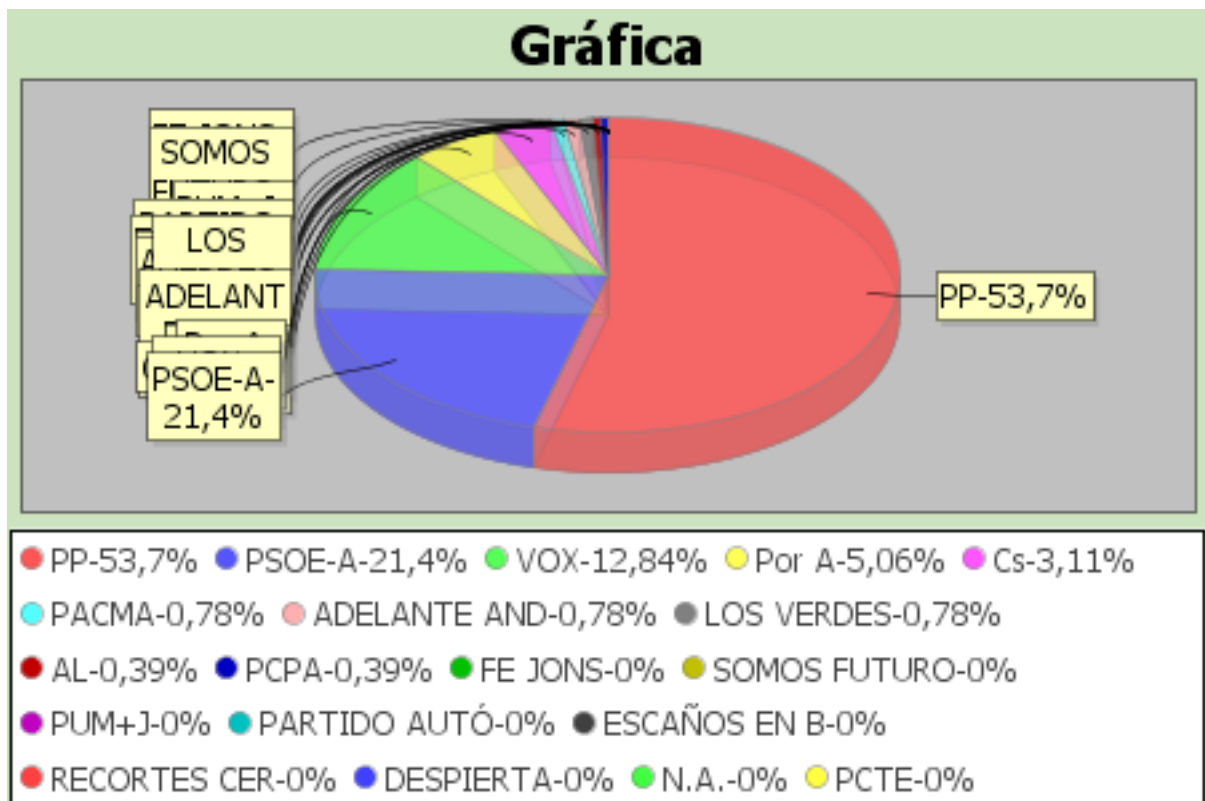

ELECCIONES AL PARLAMENTO DE ANDALUCÍA 2022  
LISTADO DE VOTOS A CANDIDATURAS. PILAS

Distrito	Sección	Mesa	Colegio
1	1	A	CENTRO OCUPACIONAL DE DISCAPACITADOS TOR

Censo	407	Siglas	Votos	Porcent
Votos Leídos	259	PP	138	53,7
Votos Nulos	2	PSOE-A	55	21,4
Votos Validos	257	VOX	33	12,84
Votos Blanco	2	Por A	13	5,06
Votos Candi	255	Cs	8	3,11
% Participac	63,64	PACMA	2	0,78
% Abstención	36,36	ADELANTE AND	2	0,78
% Nulos	0,77	LOS VERDES	2	0,78
% Validos	99,23	AL	1	0,39
% Blancos	0,77	PCPA	1	0,39
% Candidaturas	98,46	FE JONS	0	0
		SOMOS FUTURO	0	0
		PUM+J	0	0
		PARTIDO AUTÓ	0	0
		ESCAÑOS EN B	0	0
		RECORTES CER	0	0
		DESPIERTA	0	0
		N.A.	0	0
		PCTE	0	0

ELECCIONES AL PARLAMENTO DE ANDALUCÍA 2022  
LISTADO DE VOTOS A CANDIDATURAS. PILAS

Distrito	Sección	Mesa	Colegio
1	1	B	CENTRO OCUPACIONAL DE DISCAPACITADOS TOR

Censo	496	Siglas	Votos	Porcent
Votos Leídos	309	PP	158	51,3
Votos Nulos	1	PSOE-A	59	19,16
Votos Validos	308	VOX	36	11,69
Votos Blanco	5	Por A	26	8,44
Votos Candi	303	ADELANTE AND	10	3,25
% Participac	62,3	Cs	8	2,6
% Abstención	37,7	PACMA	4	1,3
% Nulos	0,32	AL	1	0,32
% Validos	99,68	ESCAÑOS EN B	1	0,32
% Blancos	1,62	DESPIERTA	0	0
% Candidaturas	98,06	FE JONS	0	0
		PUM+J	0	0
		PCTE	0	0
		PCPA	0	0
		PARTIDO AUTÓ	0	0
		RECORTES CER	0	0
		N.A.	0	0
		LOS VERDES	0	0
		SOMOS FUTURO	0	0

ELECCIONES AL PARLAMENTO DE ANDALUCÍA 2022  
LISTADO DE VOTOS A CANDIDATURAS. PILAS

Distrito	Sección
1	1

Censo	903	Siglas	Votos	Porcent
Votos Leídos	568	PP	296	52,39
Votos Nulos	3	PSOE-A	114	20,18
Votos Validos	565	VOX	69	12,21
Votos Blanco	7	Por A	39	6,9
Votos Candi	558	Cs	16	2,83
% Participac	62,9	ADELANTE AND	12	2,12
% Abstención	37,1	PACMA	6	1,06
% Nulos	0,53	LOS VERDES	2	0,35
% Validos	99,47	AL	2	0,35
% Blancos	1,23	ESCAÑOS EN B	1	0,18
% Candidaturas	98,24	PCPA	1	0,18
		RECORTES CER	0	0
		PCTE	0	0
		DESPIERTA	0	0
		PARTIDO AUTÓ	0	0
		SOMOS FUTURO	0	0
		N.A.	0	0
		PUM+J	0	0
		FE JONS	0	0