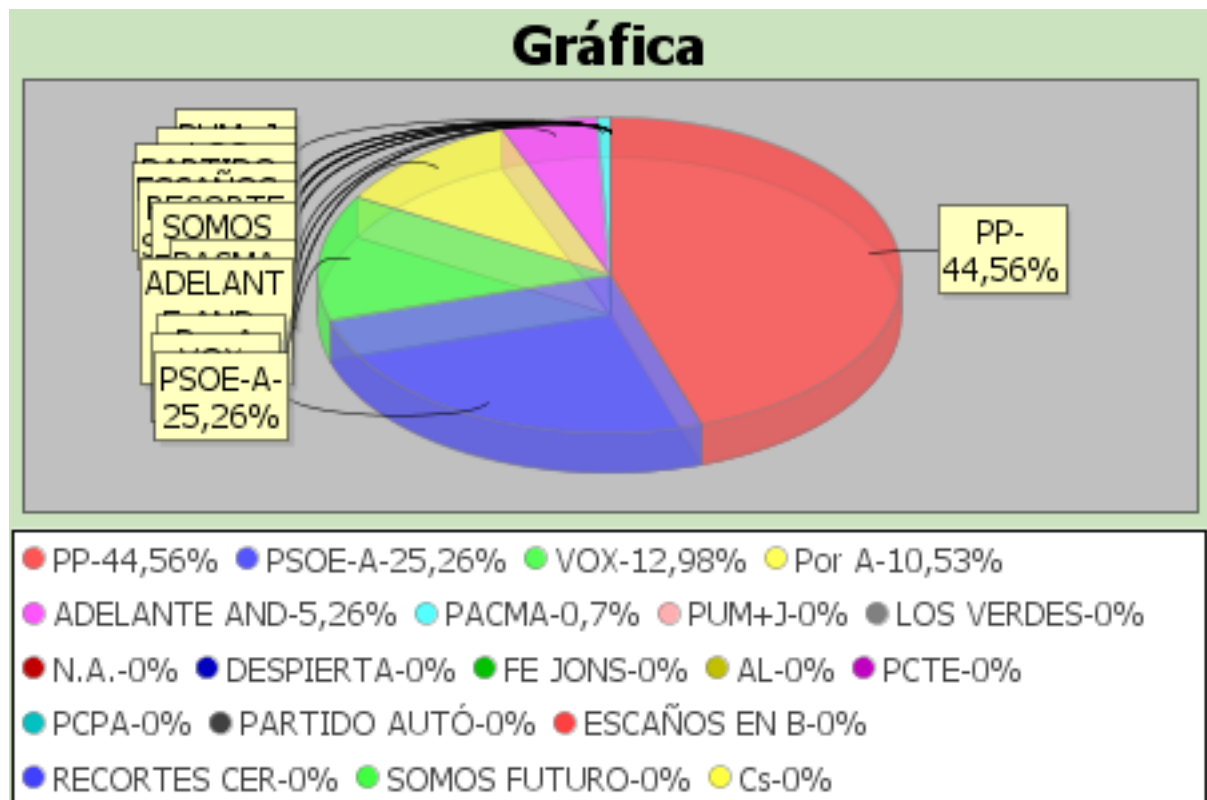

ELECCIONES AL PARLAMENTO DE ANDALUCÍA 2022  
LISTADO DE VOTOS A CANDIDATURAS. PILAS

Distrito	Sección	Mesa	Colegio
1	7	C	CENTRO DE SERVICIOS SOCIALES COMUNITARIO

Censo	502	Siglas	Votos	Porcent
Votos Leídos	290	PP	146	50,69
Votos Nulos	2	VOX	52	18,06
Votos Validos	288	PSOE-A	46	15,97
Votos Blanco	7	Por A	19	6,6
Votos Candi	281	ADELANTE AND	8	2,78
% Participac	57,77	Cs	6	2,08
% Abstención	42,23	PACMA	3	1,04
% Nulos	0,69	PARTIDO AUTÓ	1	0,35
% Validos	99,31	N.A.	0	0
% Blancos	2,41	DESPIERTA	0	0
% Candidaturas	96,9	FE JONS	0	0
		AL	0	0
		PUM+J	0	0
		PCTE	0	0
		PCPA	0	0
		ESCAÑOS EN B	0	0
		RECORTES CER	0	0
		LOS VERDES	0	0
		SOMOS FUTURO	0	0

ELECCIONES AL PARLAMENTO DE ANDALUCÍA 2022  
LISTADO DE VOTOS A CANDIDATURAS. PILAS

Distrito	Sección
1	7

Censo	1762	Siglas	Votos	Porcent
Votos Leídos	1043	PP	519	50,39
Votos Nulos	13	PSOE-A	182	17,67
Votos Validos	1030	VOX	151	14,66
Votos Blanco	16	Por A	79	7,67
Votos Candi	1014	Cs	37	3,59
% Participac	59,19	ADELANTE AND	32	3,11
% Abstención	40,81	PACMA	7	0,68
% Nulos	1,25	AL	2	0,19
% Validos	98,75	PARTIDO AUTÓ	1	0,1
% Blancos	1,53	RECORTES CER	1	0,1
% Candidaturas	97,22	DESPIERTA	1	0,1
		PCTE	1	0,1
		ESCAÑOS EN B	1	0,1
		SOMOS FUTURO	0	0
		LOS VERDES	0	0
		PCPA	0	0
		N.A.	0	0
		PUM+J	0	0
		FE JONS	0	0

ELECCIONES AL PARLAMENTO DE ANDALUCÍA 2022  
LISTADO DE VOTOS A CANDIDATURAS. PILAS

Distrito	Sección	Mesa	Colegio
1	8	A	COLEGIO PUBLICO BEATRIZ DE CABRERA

Censo	599	Siglas	Votos	Porcent
Votos Leídos	288	PP	127	44,56
Votos Nulos	3	PSOE-A	72	25,26
Votos Validos	285	VOX	37	12,98
Votos Blanco	2	Por A	30	10,53
Votos Candi	283	ADELANTE AND	15	5,26
% Participac	48,08	PACMA	2	0,7
% Abstención	51,92	PUM+J	0	0
% Nulos	1,04	LOS VERDES	0	0
% Validos	98,96	N.A.	0	0
% Blancos	0,69	DESPIERTA	0	0
% Candidaturas	98,26	FE JONS	0	0
		AL	0	0
		PCTE	0	0
		PCPA	0	0
		PARTIDO AUTÓ	0	0
		ESCAÑOS EN B	0	0
		RECORTES CER	0	0
		SOMOS FUTURO	0	0
		Cs	0	0