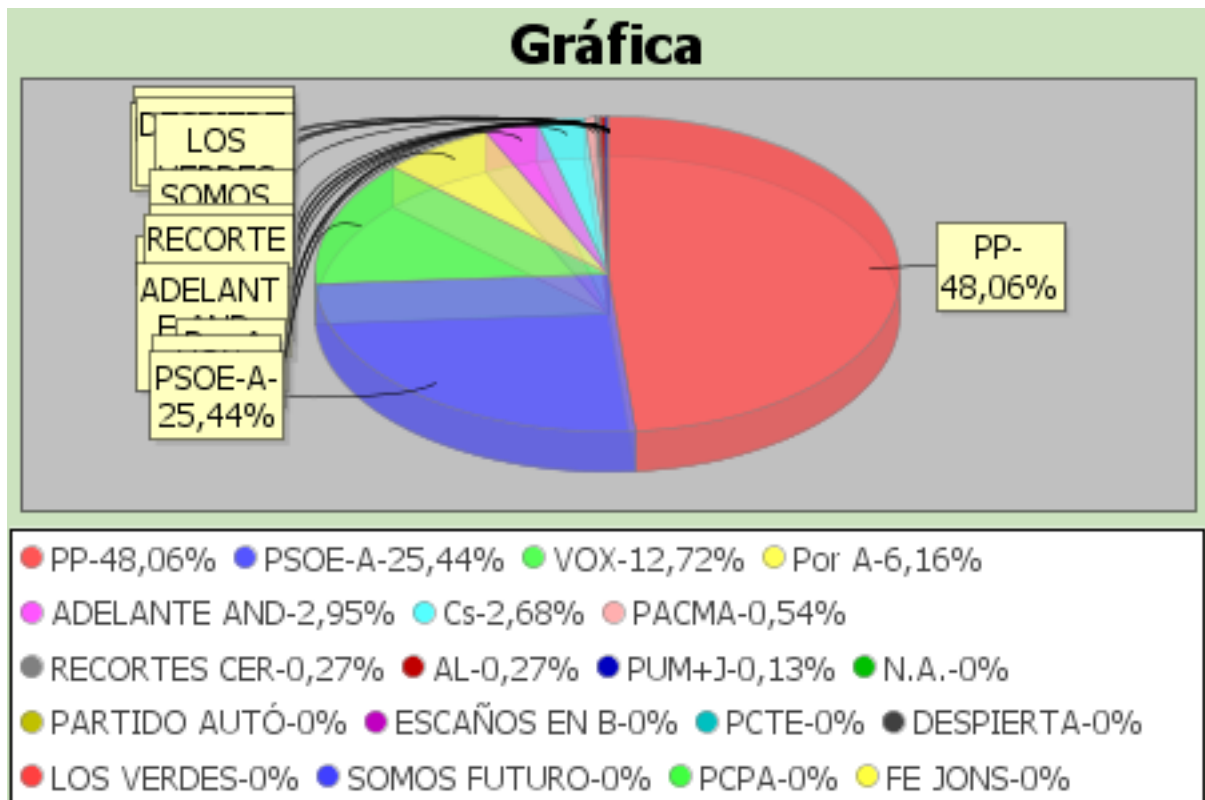

ELECCIONES AL PARLAMENTO DE ANDALUCÍA 2022  
LISTADO DE VOTOS A CANDIDATURAS. PILAS

Distrito	Sección	Mesa	Colegio
1	4	B	CASA DE LA CULTURA

Censo	Votos	Porcent
Votos Leídos	392	
Votos Nulos	6	
Votos Validos	386	
Votos Blanco	2	
Votos Candi	384	
% Participac	60,12	
% Abstención	39,88	
% Nulos	1,53	
% Validos	98,47	
% Blancos	0,51	
% Candidaturas	97,96	

Siglas	Votos	Porcent
PP	189	48,96
PSOE-A	93	24,09
VOX	50	12,95
Por A	28	7,25
ADELANTE AND	10	2,59
Cs	9	2,33
PACMA	2	0,52
RECORTES CER	2	0,52
PUM+J	1	0,26
DESPIERTA	0	0
FE JONS	0	0
AL	0	0
SOMOS FUTURO	0	0
PCPA	0	0
PARTIDO AUTÓ	0	0
ESCAÑOS EN B	0	0
LOS VERDES	0	0
N.A.	0	0
PCTE	0	0

ELECCIONES AL PARLAMENTO DE ANDALUCÍA 2022  
LISTADO DE VOTOS A CANDIDATURAS. PILAS

Distrito	Sección
1	4

Censo	1285	Siglas	Votos	Porcent
Votos Leídos	765	PP	359	48,06
Votos Nulos	18	PSOE-A	190	25,44
Votos Validos	747	VOX	95	12,72
Votos Blanco	6	Por A	46	6,16
Votos Candi	741	ADELANTE AND	22	2,95
% Participac	59,53	Cs	20	2,68
% Abstención	40,47	PACMA	4	0,54
% Nulos	2,35	RECORTES CER	2	0,27
% Validos	97,65	AL	2	0,27
% Blancos	0,78	PUM+J	1	0,13
% Candidaturas	96,86	N.A.	0	0
		PARTIDO AUTÓ	0	0
		ESCAÑOS EN B	0	0
		PCTE	0	0
		DESPIERTA	0	0
		LOS VERDES	0	0
		SOMOS FUTURO	0	0
		PCPA	0	0
		FE JONS	0	0

ELECCIONES AL PARLAMENTO DE ANDALUCÍA 2022  
LISTADO DE VOTOS A CANDIDATURAS. PILAS

Distrito	Sección	Mesa	Colegio
1	5	A	CENTRO DE DIA BARRIADA SAN JOSE

Censo	433	Siglas	Votos	Porcent
Votos Leídos	260	PP	115	45,45
Votos Nulos	7	PSOE-A	58	22,92
Votos Validos	253	Por A	30	11,86
Votos Blanco	2	VOX	29	11,46
Votos Candi	251	ADELANTE AND	12	4,74
% Participac	60,05	Cs	3	1,19
% Abstención	39,95	PCPA	3	1,19
% Nulos	2,69	PACMA	1	0,4
% Validos	97,31	N.A.	0	0
% Blancos	0,77	DESPIERTA	0	0
% Candidaturas	96,54	FE JONS	0	0
		AL	0	0
		SOMOS FUTURO	0	0
		LOS VERDES	0	0
		RECORTES CER	0	0
		PARTIDO AUTÓ	0	0
		ESCAÑOS EN B	0	0
		PUM+J	0	0
		PCTE	0	0