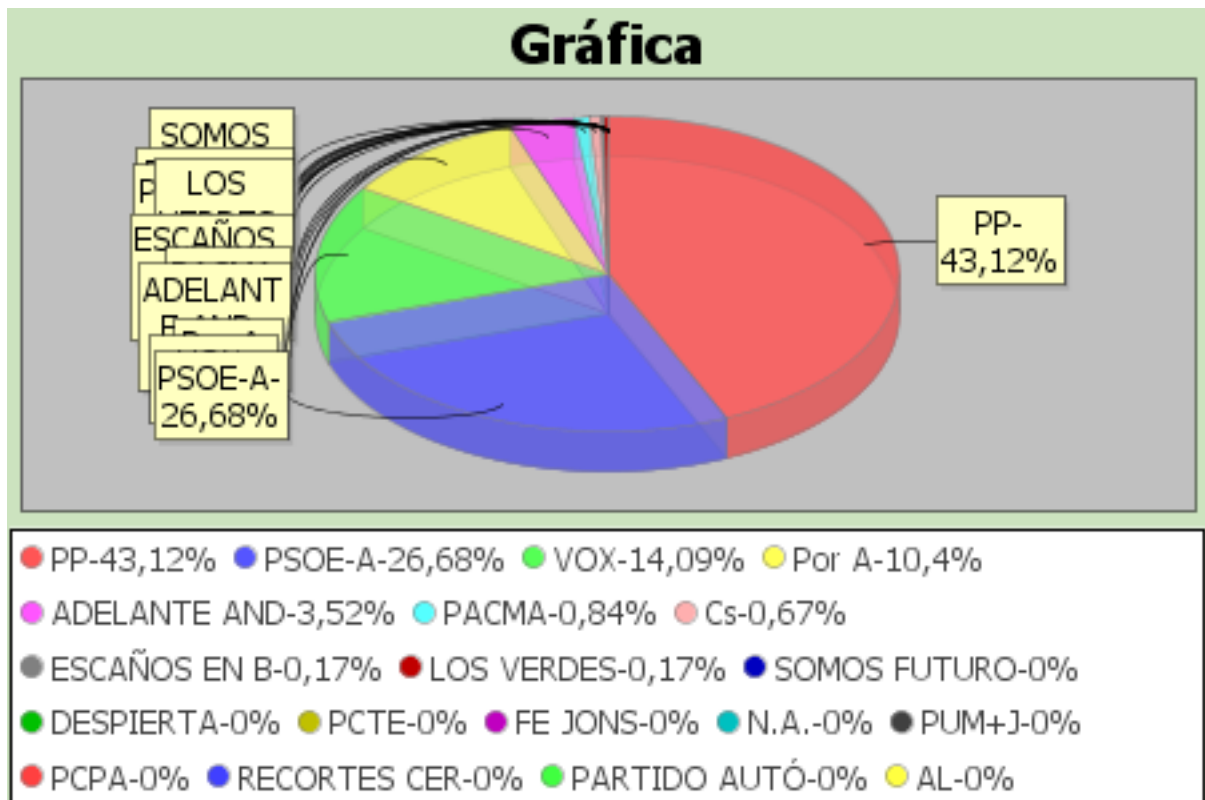

ELECCIONES AL PARLAMENTO DE ANDALUCÍA 2022  
LISTADO DE VOTOS A CANDIDATURAS. PILAS

Distrito	Sección	Mesa	Colegio
1	8	A	COLEGIO PUBLICO BEATRIZ DE CABRERA

Censo	599	Siglas	Votos	Porcent
Votos Leídos	288	PP	127	44,56
Votos Nulos	3	PSOE-A	72	25,26
Votos Validos	285	VOX	37	12,98
Votos Blanco	2	Por A	30	10,53
Votos Candi	283	ADELANTE AND	15	5,26
% Participac	48,08	PACMA	2	0,7
% Abstención	51,92	PUM+J	0	0
% Nulos	1,04	LOS VERDES	0	0
% Validos	98,96	N.A.	0	0
% Blancos	0,69	DESPIERTA	0	0
% Candidaturas	98,26	FE JONS	0	0
		AL	0	0
		PCTE	0	0
		PCPA	0	0
		PARTIDO AUTÓ	0	0
		ESCAÑOS EN B	0	0
		RECORTES CER	0	0
		SOMOS FUTURO	0	0
		Cs	0	0

ELECCIONES AL PARLAMENTO DE ANDALUCÍA 2022  
LISTADO DE VOTOS A CANDIDATURAS. PILAS

Distrito	Sección	Mesa	Colegio
1	8	B	COLEGIO PUBLICO BEATRIZ DE CABRERA

Censo	676	Siglas	Votos	Porcent
Votos Leídos	316	PP	130	41,8
Votos Nulos	5	PSOE-A	87	27,97
Votos Validos	311	VOX	47	15,11
Votos Blanco	0	Por A	32	10,29
Votos Candi	311	ADELANTE AND	6	1,93
% Participac	46,75	Cs	4	1,29
% Abstención	53,25	PACMA	3	0,96
% Nulos	1,58	LOS VERDES	1	0,32
% Validos	98,42	ESCAÑOS EN B	1	0,32
% Blancos	0	FE JONS	0	0
% Candidaturas	98,42	AL	0	0
		PUM+J	0	0
		PCTE	0	0
		PCPA	0	0
		PARTIDO AUTÓ	0	0
		RECORTES CER	0	0
		DESPIERTA	0	0
		N.A.	0	0
		SOMOS FUTURO	0	0

ELECCIONES AL PARLAMENTO DE ANDALUCÍA 2022  
LISTADO DE VOTOS A CANDIDATURAS. PILAS

Distrito	Sección
1	8

Censo	1275	Siglas	Votos	Porcent
Votos Leídos	604	PP	257	43,12
Votos Nulos	8	PSOE-A	159	26,68
Votos Validos	596	VOX	84	14,09
Votos Blanco	2	Por A	62	10,4
Votos Candi	594	ADELANTE AND	21	3,52
% Participac	47,37	PACMA	5	0,84
% Abstención	52,63	Cs	4	0,67
% Nulos	1,32	ESCAÑOS EN B	1	0,17
% Validos	98,68	LOS VERDES	1	0,17
% Blancos	0,33	SOMOS FUTURO	0	0
% Candidaturas	98,34	DESPIERTA	0	0
		PCTE	0	0
		FE JONS	0	0
		N.A.	0	0
		PUM+J	0	0
		PCPA	0	0
		RECORTES CER	0	0
		PARTIDO AUTÓ	0	0
		AL	0	0