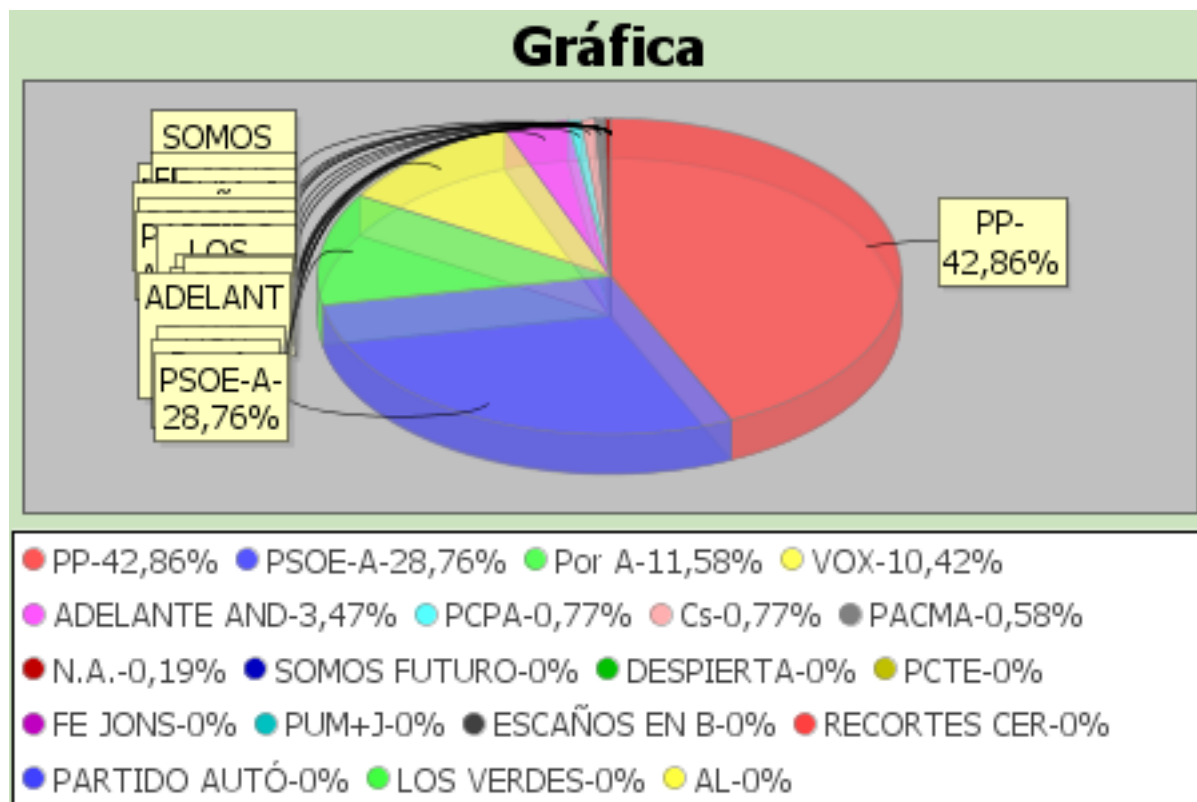

ELECCIONES AL PARLAMENTO DE ANDALUCÍA 2022  
LISTADO DE VOTOS A CANDIDATURAS. PILAS

Distrito	Sección	Mesa	Colegio
1	5	B	CENTRO DE DIA BARRIADA SAN JOSE

Censo	Votos	Porcent
Votos Leídos	268	
Votos Nulos	3	
Votos Validos	265	
Votos Blanco	1	
Votos Candi	264	
% Participac	58,01	
% Abstención	41,99	
% Nulos	1,12	
% Validos	98,88	
% Blancos	0,37	
% Candidaturas	98,51	

Siglas	Votos	Porcent
PP	107	40,38
PSOE-A	91	34,34
Por A	30	11,32
VOX	25	9,43
ADELANTE AND	6	2,26
PACMA	2	0,75
Cs	1	0,38
PCPA	1	0,38
N.A.	1	0,38
DESPIERTA	0	0
FE JONS	0	0
AL	0	0
SOMOS FUTURO	0	0
PUM+J	0	0
RECORTES CER	0	0
PARTIDO AUTÓ	0	0
ESCAÑOS EN B	0	0
LOS VERDES	0	0
PCTE	0	0

ELECCIONES AL PARLAMENTO DE ANDALUCÍA 2022  
LISTADO DE VOTOS A CANDIDATURAS. PILAS

Distrito	Sección
1	5

Censo	895	Siglas	Votos	Porcent
Votos Leídos	528	PP	222	42,86
Votos Nulos	10	PSOE-A	149	28,76
Votos Validos	518	Por A	60	11,58
Votos Blanco	3	VOX	54	10,42
Votos Candi	515	ADELANTE AND	18	3,47
% Participac	58,99	PCPA	4	0,77
% Abstención	41,01	Cs	4	0,77
% Nulos	1,89	PACMA	3	0,58
% Validos	98,11	N.A.	1	0,19
% Blancos	0,57	SOMOS FUTURO	0	0
% Candidaturas	97,54	DESPIERTA	0	0
		PCTE	0	0
		FE JONS	0	0
		PUM+J	0	0
		ESCAÑOS EN B	0	0
		RECORTES CER	0	0
		PARTIDO AUTÓ	0	0
		LOS VERDES	0	0
		AL	0	0

ELECCIONES AL PARLAMENTO DE ANDALUCÍA 2022  
LISTADO DE VOTOS A CANDIDATURAS. PILAS

Distrito	Sección	Mesa	Colegio
1	6	U	GIMNASIO MUNICIPAL LA SOLEDAD

Censo	828	Siglas	Votos	Porcent
Votos Leídos	387	PP	155	40,68
Votos Nulos	6	PSOE-A	105	27,56
Votos Validos	381	VOX	56	14,7
Votos Blanco	6	Por A	43	11,29
Votos Candi	375	ADELANTE AND	7	1,84
% Participac	46,74	Cs	4	1,05
% Abstención	53,26	PCPA	3	0,79
% Nulos	1,55	PACMA	1	0,26
% Validos	98,45	AL	1	0,26
% Blancos	1,55	DESPIERTA	0	0
% Candidaturas	96,9	FE JONS	0	0
		RECORTES CER	0	0
		SOMOS FUTURO	0	0
		LOS VERDES	0	0
		PUM+J	0	0
		PARTIDO AUTÓ	0	0
		ESCAÑOS EN B	0	0
		N.A.	0	0
		PCTE	0	0