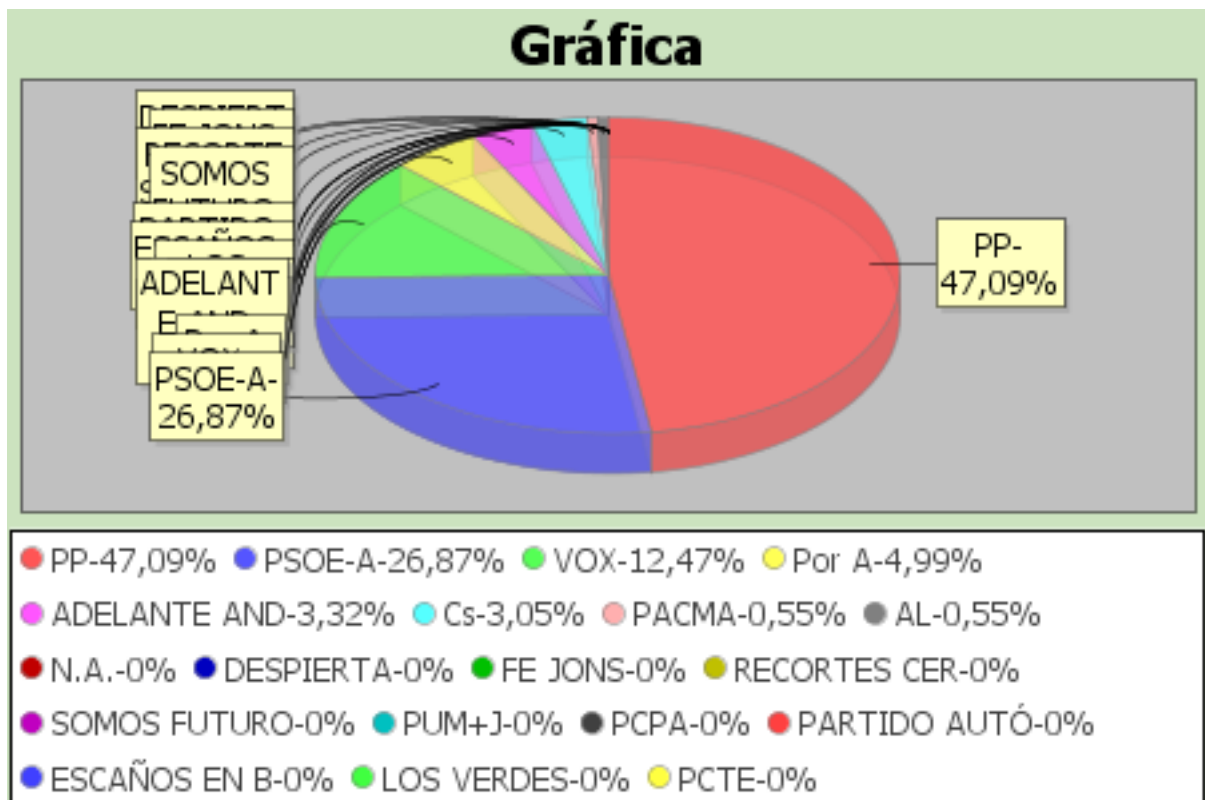

ELECCIONES AL PARLAMENTO DE ANDALUCÍA 2022  
LISTADO DE VOTOS A CANDIDATURAS. PILAS

Distrito	Sección
1	3

Censo	1114	Siglas	Votos	Porcent
Votos Leídos	660	PP	359	54,39
Votos Nulos	0	PSOE-A	138	20,91
Votos Validos	660	VOX	81	12,27
Votos Blanco	4	Por A	39	5,91
Votos Candi	656	ADELANTE AND	14	2,12
% Participac	59,25	Cs	11	1,67
% Abstención	40,75	PACMA	6	0,91
% Nulos	0	PARTIDO AUTÓ	2	0,3
% Validos	100	LOS VERDES	2	0,3
% Blancos	0,61	AL	2	0,3
% Candidaturas	99,39	SOMOS FUTURO	1	0,15
		FE JONS	1	0,15
		PCPA	0	0
		ESCAÑOS EN B	0	0
		DESPIERTA	0	0
		RECORTES CER	0	0
		N.A.	0	0
		PUM+J	0	0
		PCTE	0	0

ELECCIONES AL PARLAMENTO DE ANDALUCÍA 2022  
LISTADO DE VOTOS A CANDIDATURAS. PILAS

Distrito	Sección	Mesa	Colegio
1	4	A	CASA DE LA CULTURA

Censo	Votos Leídos	Votos Nulos	Votos Validos	Votos Blanco	Votos Candi	% Participac	% Abstención	% Nulos	% Validos	% Blancos	% Candidaturas	Siglas	Votos	Porcent
633	373	12	361	4	357	58,93	41,07	3,22	96,78	1,07	95,71	PP	170	47,09
												PSOE-A	97	26,87
												VOX	45	12,47
												Por A	18	4,99
												ADELANTE AND	12	3,32
												Cs	11	3,05
												PACMA	2	0,55
												AL	2	0,55
												N.A.	0	0
												DESPIERTA	0	0
												FE JONS	0	0
												RECORTES CER	0	0
												SOMOS FUTURO	0	0
												PUM+J	0	0
												PCPA	0	0
												PARTIDO AUTÓ	0	0
												ESCAÑOS EN B	0	0
												LOS VERDES	0	0
												PCTE	0	0