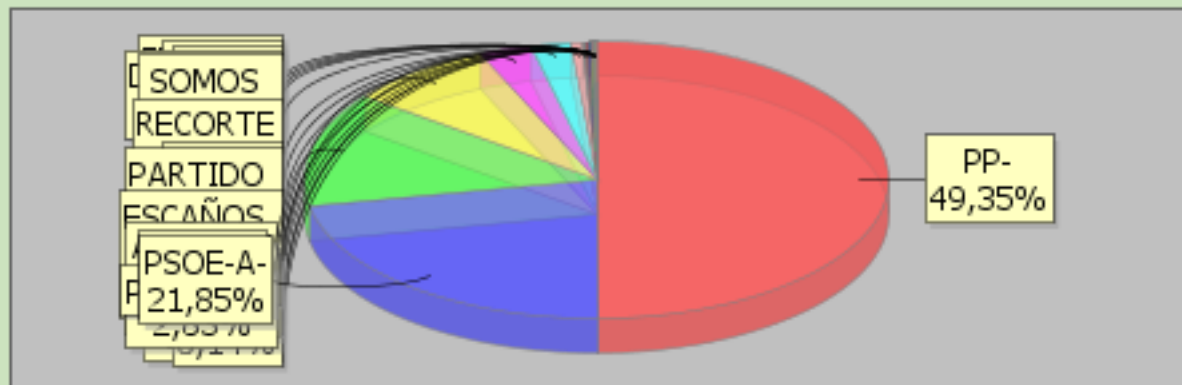

ELECCIONES AL PARLAMENTO DE ANDALUCÍA 2022
LISTADO DE VOTOS A CANDIDATURAS. PILAS

Total Distrito

1

Censo	10465	Siglas	Votos	Porcent
Votos Leidos	5945	PP	2893	49,35
Votos Nulos	83	PSOE-A	1281	21,85
Votos Validos	5862	VOX	778	13,27
Votos Blanco	63	Por A	469	8
Votos Candi	5799	ADELANTE AND	166	2,83
% Participac	56,81	Cs	131	2,23
% Abstención	43,19	PACMA	37	0,63
% Nulos	1,4	AL	10	0,17
% Validos	98,6	PCPA	8	0,14
% Blancos	1,06	LOS VERDES	7	0,12
% Candidaturas	97,54	ESCAÑOS EN B	4	0,07
		PARTIDO AUTÓ	4	0,07
		N.A.	3	0,05
		RECORTES CER	3	0,05
		SOMOS FUTURO	1	0,02
		DESPIERTA	1	0,02
		PCTE	1	0,02
		PUM+J	1	0,02
		FE JONS	1	0,02

Gráfica

● PP-49,35%	● PSOE-A-21,85%	● VOX-13,27%	● Por A-8%
● ADELANTE AND-2,83%	● Cs-2,23%	● PACMA-0,63%	● AL-0,17%
● PCPA-0,14%	● LOS VERDES-0,12%	● ESCAÑOS EN B-0,07%	
● PARTIDO AUTÓ-0,07%	● N.A.-0,05%	● RECORTES CER-0,05%	
● SOMOS FUTURO-0,02%	● DESPIERTA-0,02%	● PCTE-0,02%	
● PUM+J-0,02%	● FE JONS-0,02%