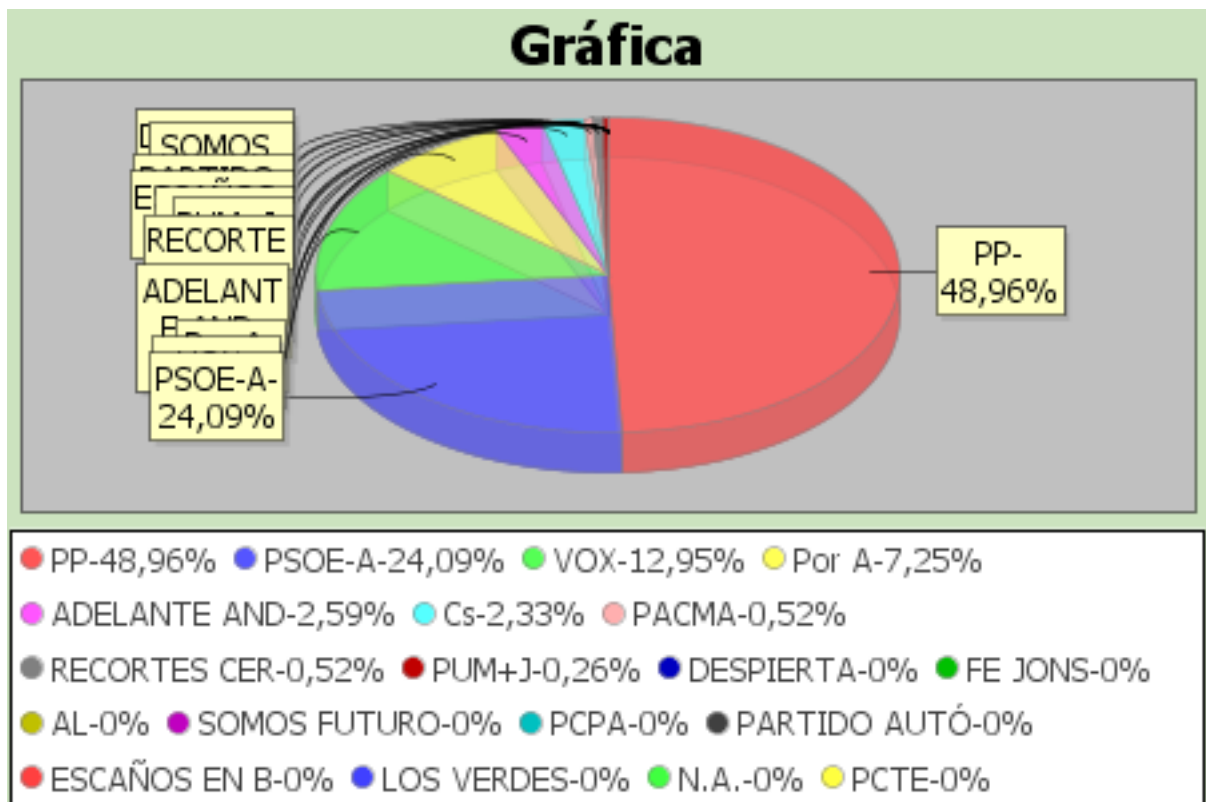

ELECCIONES AL PARLAMENTO DE ANDALUCÍA 2022
LISTADO DE VOTOS A CANDIDATURAS. PILAS

Distrito	Sección	Mesa	Colegio
1	4	B	CASA DE LA CULTURA

Censo	Votos	Porcent
Votos Leídos	392	
Votos Nulos	6	
Votos Validos	386	
Votos Blanco	2	
Votos Candi	384	
% Participac	60,12	
% Abstención	39,88	
% Nulos	1,53	
% Validos	98,47	
% Blancos	0,51	
% Candidaturas	97,96	

Siglas	Votos	Porcent
PP	189	48,96
PSOE-A	93	24,09
VOX	50	12,95
Por A	28	7,25
ADELANTE AND	10	2,59
Cs	9	2,33
PACMA	2	0,52
RECORTES CER	2	0,52
PUM+J	1	0,26
DESPIERTA	0	0
FE JONS	0	0
AL	0	0
SOMOS FUTURO	0	0
PCPA	0	0
PARTIDO AUTÓ	0	0
ESCAÑOS EN B	0	0
LOS VERDES	0	0
N.A.	0	0
PCTE	0	0