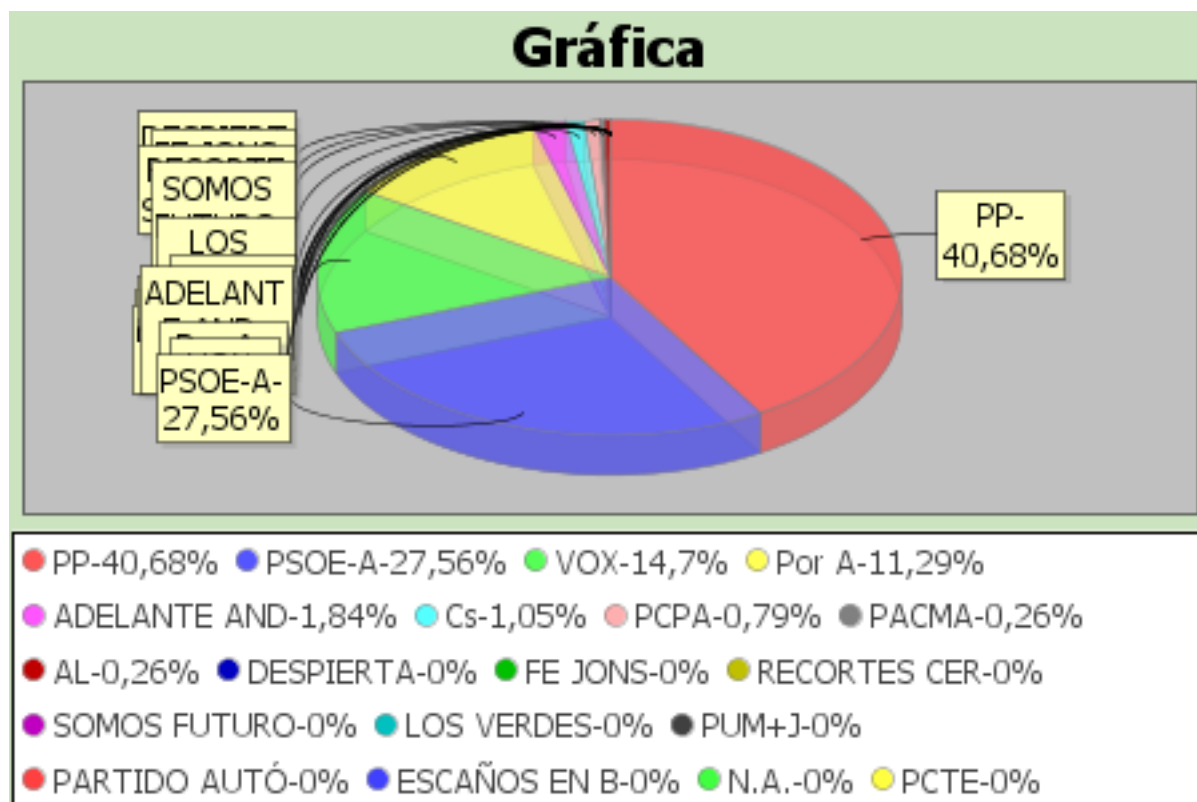

ELECCIONES AL PARLAMENTO DE ANDALUCÍA 2022  
LISTADO DE VOTOS A CANDIDATURAS. PILAS

Distrito	Sección
1	5

Censo	895	Siglas	Votos	Porcent
Votos Leídos	528	PP	222	42,86
Votos Nulos	10	PSOE-A	149	28,76
Votos Validos	518	Por A	60	11,58
Votos Blanco	3	VOX	54	10,42
Votos Candi	515	ADELANTE AND	18	3,47
% Participac	58,99	PCPA	4	0,77
% Abstención	41,01	Cs	4	0,77
% Nulos	1,89	PACMA	3	0,58
% Validos	98,11	N.A.	1	0,19
% Blancos	0,57	SOMOS FUTURO	0	0
% Candidaturas	97,54	DESPIERTA	0	0
		PCTE	0	0
		FE JONS	0	0
		PUM+J	0	0
		ESCAÑOS EN B	0	0
		RECORTES CER	0	0
		PARTIDO AUTÓ	0	0
		LOS VERDES	0	0
		AL	0	0

ELECCIONES AL PARLAMENTO DE ANDALUCÍA 2022  
LISTADO DE VOTOS A CANDIDATURAS. PILAS

Distrito	Sección	Mesa	Colegio
1	6	U	GIMNASIO MUNICIPAL LA SOLEDAD

Censo	828	Siglas	Votos	Porcent
Votos Leídos	387	PP	155	40,68
Votos Nulos	6	PSOE-A	105	27,56
Votos Validos	381	VOX	56	14,7
Votos Blanco	6	Por A	43	11,29
Votos Candi	375	ADELANTE AND	7	1,84
% Participac	46,74	Cs	4	1,05
% Abstención	53,26	PCPA	3	0,79
% Nulos	1,55	PACMA	1	0,26
% Validos	98,45	AL	1	0,26
% Blancos	1,55	DESPIERTA	0	0
% Candidaturas	96,9	FE JONS	0	0
		RECORTES CER	0	0
		SOMOS FUTURO	0	0
		LOS VERDES	0	0
		PUM+J	0	0
		PARTIDO AUTÓ	0	0
		ESCAÑOS EN B	0	0
		N.A.	0	0
		PCTE	0	0