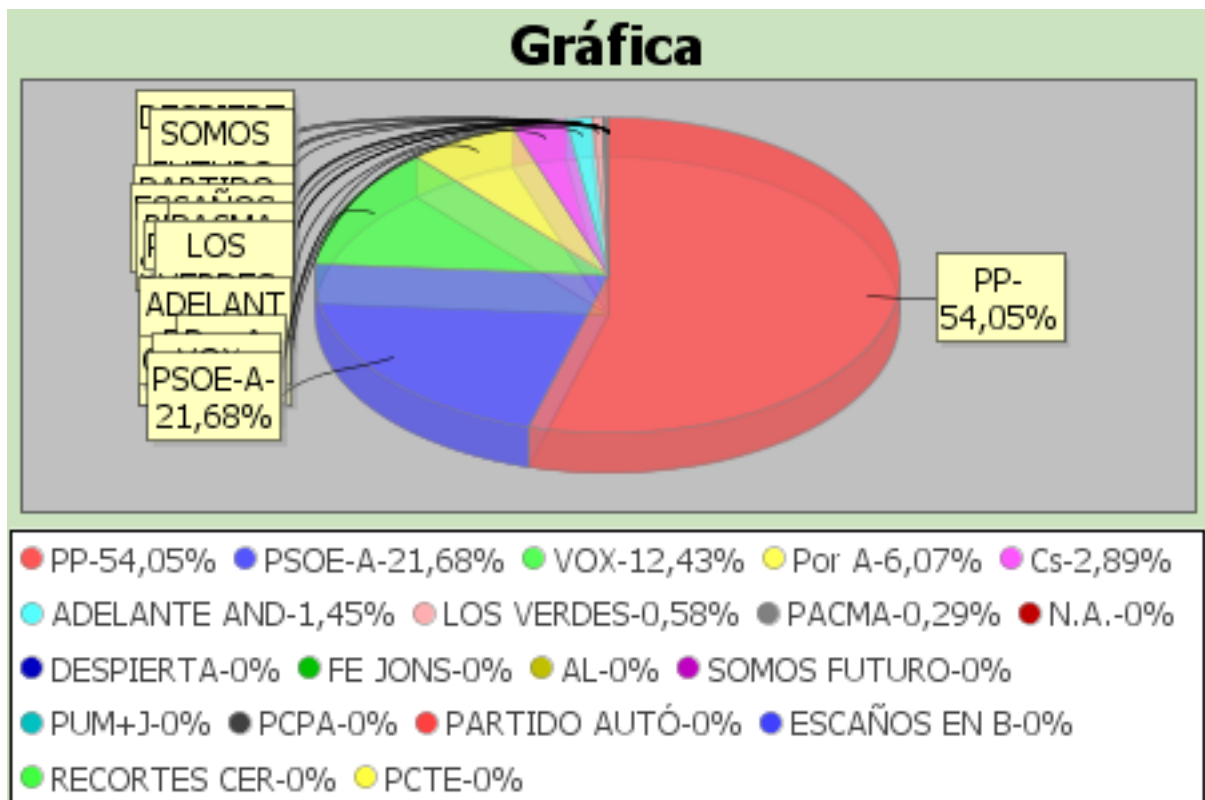

ELECCIONES AL PARLAMENTO DE ANDALUCÍA 2022  
LISTADO DE VOTOS A CANDIDATURAS. PILAS

Distrito	Sección	Mesa	Colegio
1	1	B	CENTRO OCUPACIONAL DE DISCAPACITADOS TOR

Censo	496	Siglas	Votos	Porcent
Votos Leídos	309	PP	158	51,3
Votos Nulos	1	PSOE-A	59	19,16
Votos Validos	308	VOX	36	11,69
Votos Blanco	5	Por A	26	8,44
Votos Candi	303	ADELANTE AND	10	3,25
% Participac	62,3	Cs	8	2,6
% Abstención	37,7	PACMA	4	1,3
% Nulos	0,32	AL	1	0,32
% Validos	99,68	ESCAÑOS EN B	1	0,32
% Blancos	1,62	DESPIERTA	0	0
% Candidaturas	98,06	FE JONS	0	0
		PUM+J	0	0
		PCTE	0	0
		PCPA	0	0
		PARTIDO AUTÓ	0	0
		RECORTES CER	0	0
		N.A.	0	0
		LOS VERDES	0	0
		SOMOS FUTURO	0	0

ELECCIONES AL PARLAMENTO DE ANDALUCÍA 2022  
LISTADO DE VOTOS A CANDIDATURAS. PILAS

Distrito	Sección
1	1

Censo	903	Siglas	Votos	Porcent
Votos Leídos	568	PP	296	52,39
Votos Nulos	3	PSOE-A	114	20,18
Votos Validos	565	VOX	69	12,21
Votos Blanco	7	Por A	39	6,9
Votos Candi	558	Cs	16	2,83
% Participac	62,9	ADELANTE AND	12	2,12
% Abstención	37,1	PACMA	6	1,06
% Nulos	0,53	LOS VERDES	2	0,35
% Validos	99,47	AL	2	0,35
% Blancos	1,23	ESCAÑOS EN B	1	0,18
% Candidaturas	98,24	PCPA	1	0,18
		RECORTES CER	0	0
		PCTE	0	0
		DESPIERTA	0	0
		PARTIDO AUTÓ	0	0
		SOMOS FUTURO	0	0
		N.A.	0	0
		PUM+J	0	0
		FE JONS	0	0

ELECCIONES AL PARLAMENTO DE ANDALUCÍA 2022  
LISTADO DE VOTOS A CANDIDATURAS. PILAS

Distrito	Sección	Mesa	Colegio
1	2	A	CEIP NUESTRA SEÑORA DE BELEN

Censo	Votos	Porcent
Votos Leídos	349	
Votos Nulos	3	
Votos Validos	346	
Votos Blanco	2	
Votos Candi	344	
% Participac	63	
% Abstención	37	
% Nulos	0,86	
% Validos	99,14	
% Blancos	0,57	
% Candidaturas	98,57	
Siglas	Votos	Porcent
PP	187	54,05
PSOE-A	75	21,68
VOX	43	12,43
Por A	21	6,07
Cs	10	2,89
ADELANTE AND	5	1,45
LOS VERDES	2	0,58
PACMA	1	0,29
N.A.	0	0
DESPIERTA	0	0
FE JONS	0	0
AL	0	0
SOMOS FUTURO	0	0
PUM+J	0	0
PCPA	0	0
PARTIDO AUTÓ	0	0
ESCAÑOS EN B	0	0
RECORTES CER	0	0
PCTE	0	0