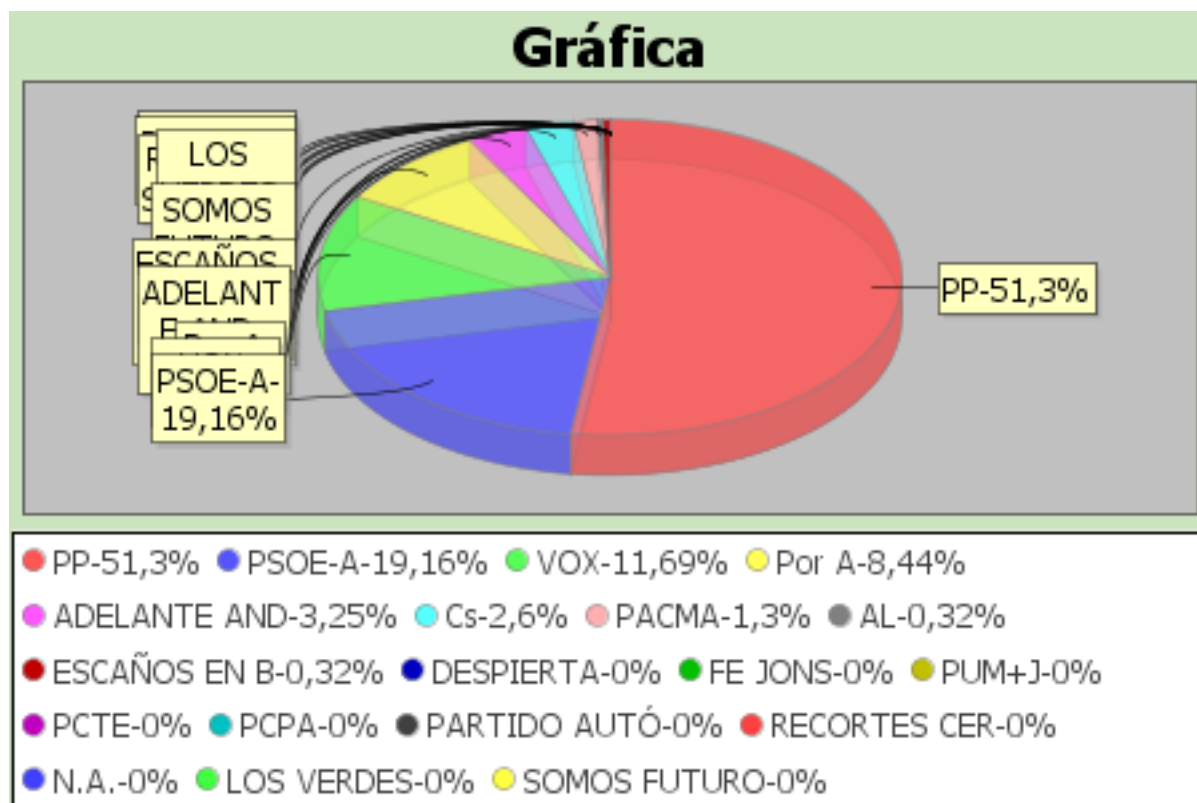

ELECCIONES AL PARLAMENTO DE ANDALUCÍA 2022  
LISTADO DE VOTOS A CANDIDATURAS. PILAS

Distrito	Sección	Mesa	Colegio
1	1	A	CENTRO OCUPACIONAL DE DISCAPACITADOS TOR

Censo	407	Siglas	Votos	Porcent
Votos Leídos	259	PP	138	53,7
Votos Nulos	2	PSOE-A	55	21,4
Votos Validos	257	VOX	33	12,84
Votos Blanco	2	Por A	13	5,06
Votos Candi	255	Cs	8	3,11
% Participac	63,64	PACMA	2	0,78
% Abstención	36,36	ADELANTE AND	2	0,78
% Nulos	0,77	LOS VERDES	2	0,78
% Validos	99,23	AL	1	0,39
% Blancos	0,77	PCPA	1	0,39
% Candidaturas	98,46	FE JONS	0	0
		SOMOS FUTURO	0	0
		PUM+J	0	0
		PARTIDO AUTÓ	0	0
		ESCAÑOS EN B	0	0
		RECORTES CER	0	0
		DESPIERTA	0	0
		N.A.	0	0
		PCTE	0	0

ELECCIONES AL PARLAMENTO DE ANDALUCÍA 2022  
LISTADO DE VOTOS A CANDIDATURAS. PILAS

Distrito	Sección	Mesa	Colegio
1	1	B	CENTRO OCUPACIONAL DE DISCAPACITADOS TOR

Censo	496	Siglas	Votos	Porcent
Votos Leídos	309	PP	158	51,3
Votos Nulos	1	PSOE-A	59	19,16
Votos Validos	308	VOX	36	11,69
Votos Blanco	5	Por A	26	8,44
Votos Candi	303	ADELANTE AND	10	3,25
% Participac	62,3	Cs	8	2,6
% Abstención	37,7	PACMA	4	1,3
% Nulos	0,32	AL	1	0,32
% Validos	99,68	ESCAÑOS EN B	1	0,32
% Blancos	1,62	DESPIERTA	0	0
% Candidaturas	98,06	FE JONS	0	0
		PUM+J	0	0
		PCTE	0	0
		PCPA	0	0
		PARTIDO AUTÓ	0	0
		RECORTES CER	0	0
		N.A.	0	0
		LOS VERDES	0	0
		SOMOS FUTURO	0	0

ELECCIONES AL PARLAMENTO DE ANDALUCÍA 2022  
LISTADO DE VOTOS A CANDIDATURAS. PILAS

Distrito	Sección
1	1

Censo	903	Siglas	Votos	Porcent
Votos Leídos	568	PP	296	52,39
Votos Nulos	3	PSOE-A	114	20,18
Votos Validos	565	VOX	69	12,21
Votos Blanco	7	Por A	39	6,9
Votos Candi	558	Cs	16	2,83
% Participac	62,9	ADELANTE AND	12	2,12
% Abstención	37,1	PACMA	6	1,06
% Nulos	0,53	LOS VERDES	2	0,35
% Validos	99,47	AL	2	0,35
% Blancos	1,23	ESCAÑOS EN B	1	0,18
% Candidaturas	98,24	PCPA	1	0,18
		RECORTES CER	0	0
		PCTE	0	0
		DESPIERTA	0	0
		PARTIDO AUTÓ	0	0
		SOMOS FUTURO	0	0
		N.A.	0	0
		PUM+J	0	0
		FE JONS	0	0