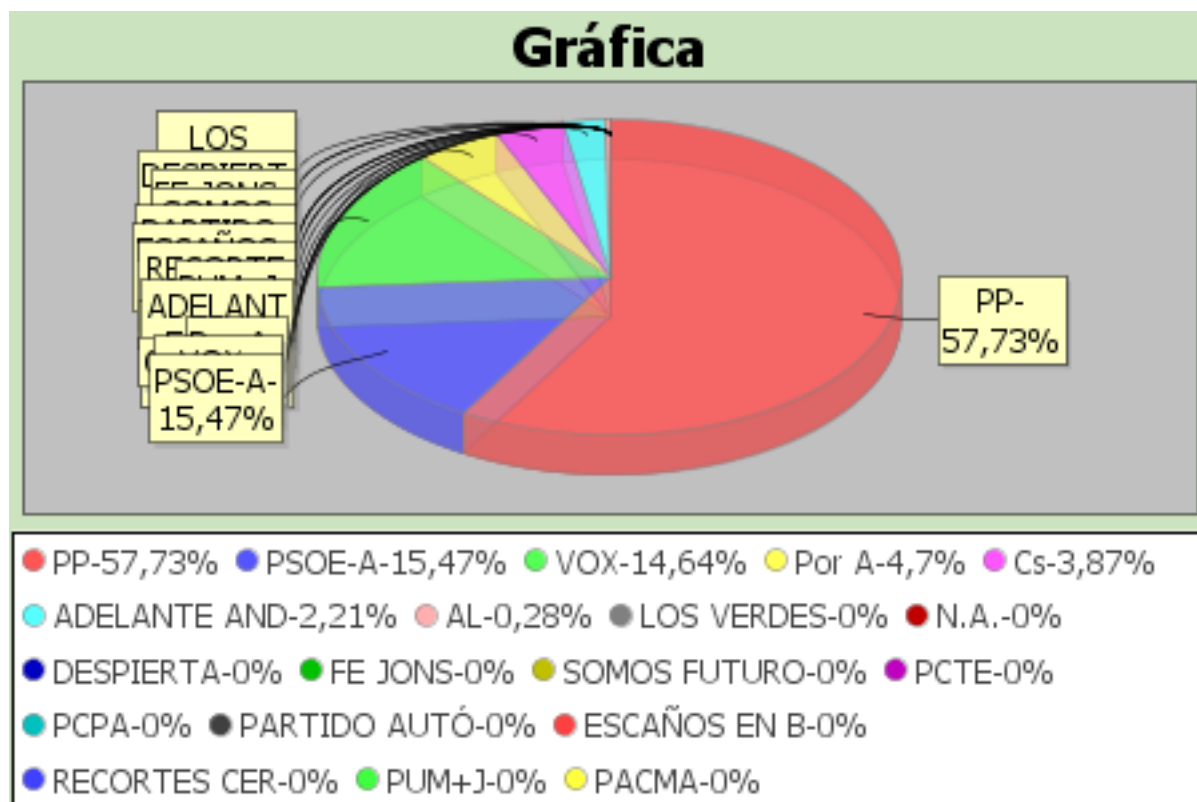

ELECCIONES AL PARLAMENTO DE ANDALUCÍA 2022  
LISTADO DE VOTOS A CANDIDATURAS. PILAS

Distrito	Sección	Mesa	Colegio
1	2	A	CEIP NUESTRA SEÑORA DE BELEN

Censo	Votos	Porcent
Votos Leídos	349	
Votos Nulos	3	
Votos Validos	346	
Votos Blanco	2	
Votos Candi	344	
% Participac	63	
% Abstención	37	
% Nulos	0,86	
% Validos	99,14	
% Blancos	0,57	
% Candidaturas	98,57	
Siglas	Votos	Porcent
PP	187	54,05
PSOE-A	75	21,68
VOX	43	12,43
Por A	21	6,07
Cs	10	2,89
ADELANTE AND	5	1,45
LOS VERDES	2	0,58
PACMA	1	0,29
N.A.	0	0
DESPIERTA	0	0
FE JONS	0	0
AL	0	0
SOMOS FUTURO	0	0
PUM+J	0	0
PCPA	0	0
PARTIDO AUTÓ	0	0
ESCAÑOS EN B	0	0
RECORTES CER	0	0
PCTE	0	0

ELECCIONES AL PARLAMENTO DE ANDALUCÍA 2022  
LISTADO DE VOTOS A CANDIDATURAS. PILAS

Distrito	Sección	Mesa	Colegio
1	2	B	CEIP NUESTRA SEÑORA DE BELEN

Censo	Votos Leídos	Votos Nulos	Votos Validos	Votos Blanco	Votos Candi	% Participac	% Abstención	% Nulos	% Validos	% Blancos	% Candidaturas	Siglas	Votos	Porcent
565	367	5	362	4	358	64,96	35,04	1,36	98,64	1,09	97,55	PP	209	57,73
												PSOE-A	56	15,47
												VOX	53	14,64
												Por A	17	4,7
												Cs	14	3,87
												ADELANTE AND	8	2,21
												AL	1	0,28
												LOS VERDES	0	0
												N.A.	0	0
												DESPIERTA	0	0
												FE JONS	0	0
												SOMOS FUTURO	0	0
												PCTE	0	0
												PCPA	0	0
												PARTIDO AUTÓ	0	0
												ESCAÑOS EN B	0	0
												RECORTES CER	0	0
												PUM+J	0	0
												PACMA	0	0