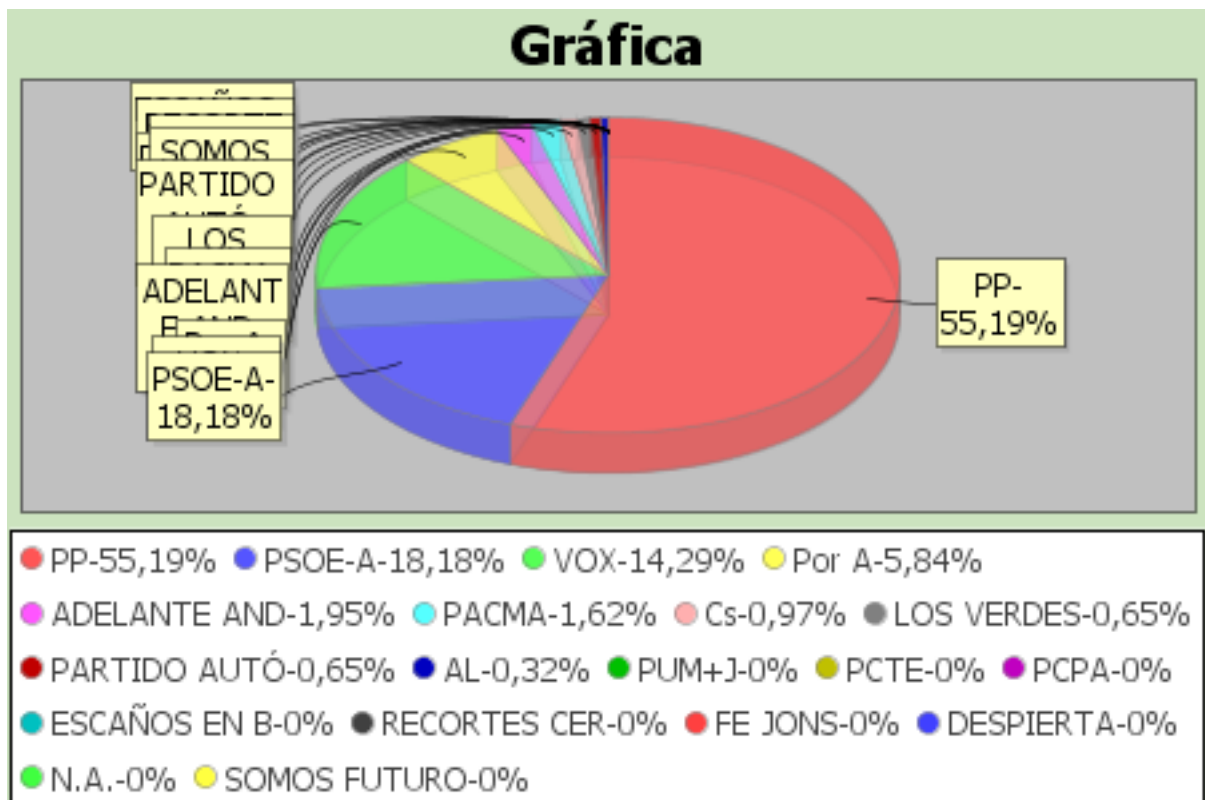

ELECCIONES AL PARLAMENTO DE ANDALUCÍA 2022
LISTADO DE VOTOS A CANDIDATURAS. PILAS

Distrito	Sección	Mesa	Colegio
1	3	A	CENTRO COMERCIAL

Censo	Votos	Siglas	Porcent
Votos Leídos	308	PP	55,19
Votos Nulos	0	PSOE-A	18,18
Votos Validos	308	VOX	14,29
Votos Blanco	1	Por A	5,84
Votos Candi	307	ADELANTE AND	1,95
% Participac	58,67	PACMA	1,62
% Abstención	41,33	Cs	0,97
% Nulos	0	LOS VERDES	0,65
% Validos	100	PARTIDO AUTÓ	0,65
% Blancos	0,32	AL	0,32
% Candidaturas	99,68	PUM+J	0
		PCTE	0
		PCPA	0
		ESCAÑOS EN B	0
		RECORTES CER	0
		FE JONS	0
		DESPIERTA	0
		N.A.	0
		SOMOS FUTURO	0