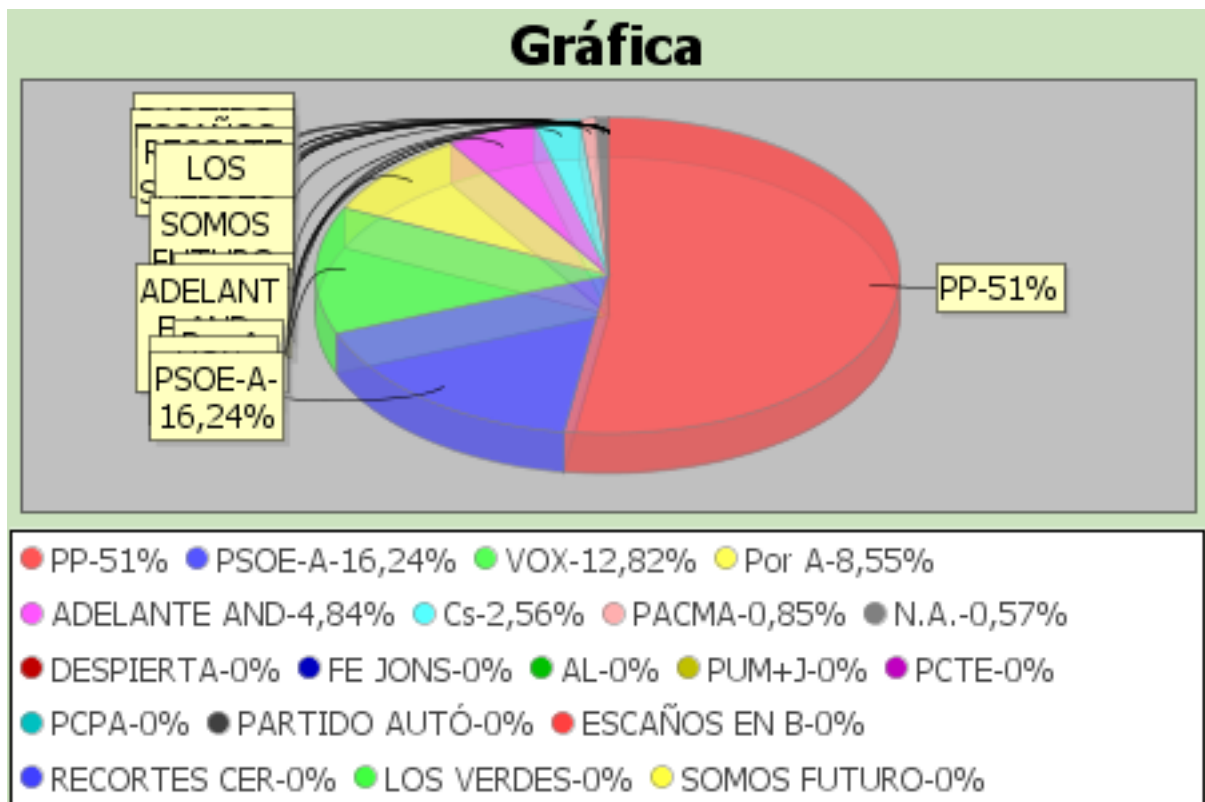

ELECCIONES AL PARLAMENTO DE ANDALUCÍA 2022  
LISTADO DE VOTOS A CANDIDATURAS. PILAS

Distrito	Sección	Mesa	Colegio
1	9	A	GIMNASIO MUNICIPAL LA SOLEDAD

Censo	Votos	Porcent
Votos Leídos	314	
Votos Nulos	8	
Votos Validos	306	
Votos Blanco	4	
Votos Candi	302	
% Participac	52,33	
% Abstención	47,67	
% Nulos	2,55	
% Validos	97,45	
% Blancos	1,27	
% Candidaturas	96,18	

Siglas	Votos	Porcent
PP	151	49,35
PSOE-A	56	18,3
VOX	47	15,36
Por A	33	10,78
ADELANTE AND	10	3,27
Cs	2	0,65
PACMA	1	0,33
ESCAÑOS EN B	1	0,33
PARTIDO AUTÓ	1	0,33
DESPIERTA	0	0
FE JONS	0	0
AL	0	0
SOMOS FUTURO	0	0
PUM+J	0	0
PCPA	0	0
RECORTES CER	0	0
N.A.	0	0
LOS VERDES	0	0
PCTE	0	0

ELECCIONES AL PARLAMENTO DE ANDALUCÍA 2022  
LISTADO DE VOTOS A CANDIDATURAS. PILAS

Distrito	Sección	Mesa	Colegio
1	9	B	GIMNASIO MUNICIPAL LA SOLEDAD

Censo	684	Siglas	Votos	Porcent
Votos Leídos	360	PP	179	51
Votos Nulos	9	PSOE-A	57	16,24
Votos Validos	351	VOX	45	12,82
Votos Blanco	9	Por A	30	8,55
Votos Candi	342	ADELANTE AND	17	4,84
% Participac	52,63	Cs	9	2,56
% Abstención	47,37	PACMA	3	0,85
% Nulos	2,5	N.A.	2	0,57
% Validos	97,5	DESPIERTA	0	0
% Blancos	2,5	FE JONS	0	0
% Candidaturas	95	AL	0	0
		PUM+J	0	0
		PCTE	0	0
		PCPA	0	0
		PARTIDO AUTÓ	0	0
		ESCAÑOS EN B	0	0
		RECORTES CER	0	0
		LOS VERDES	0	0
		SOMOS FUTURO	0	0